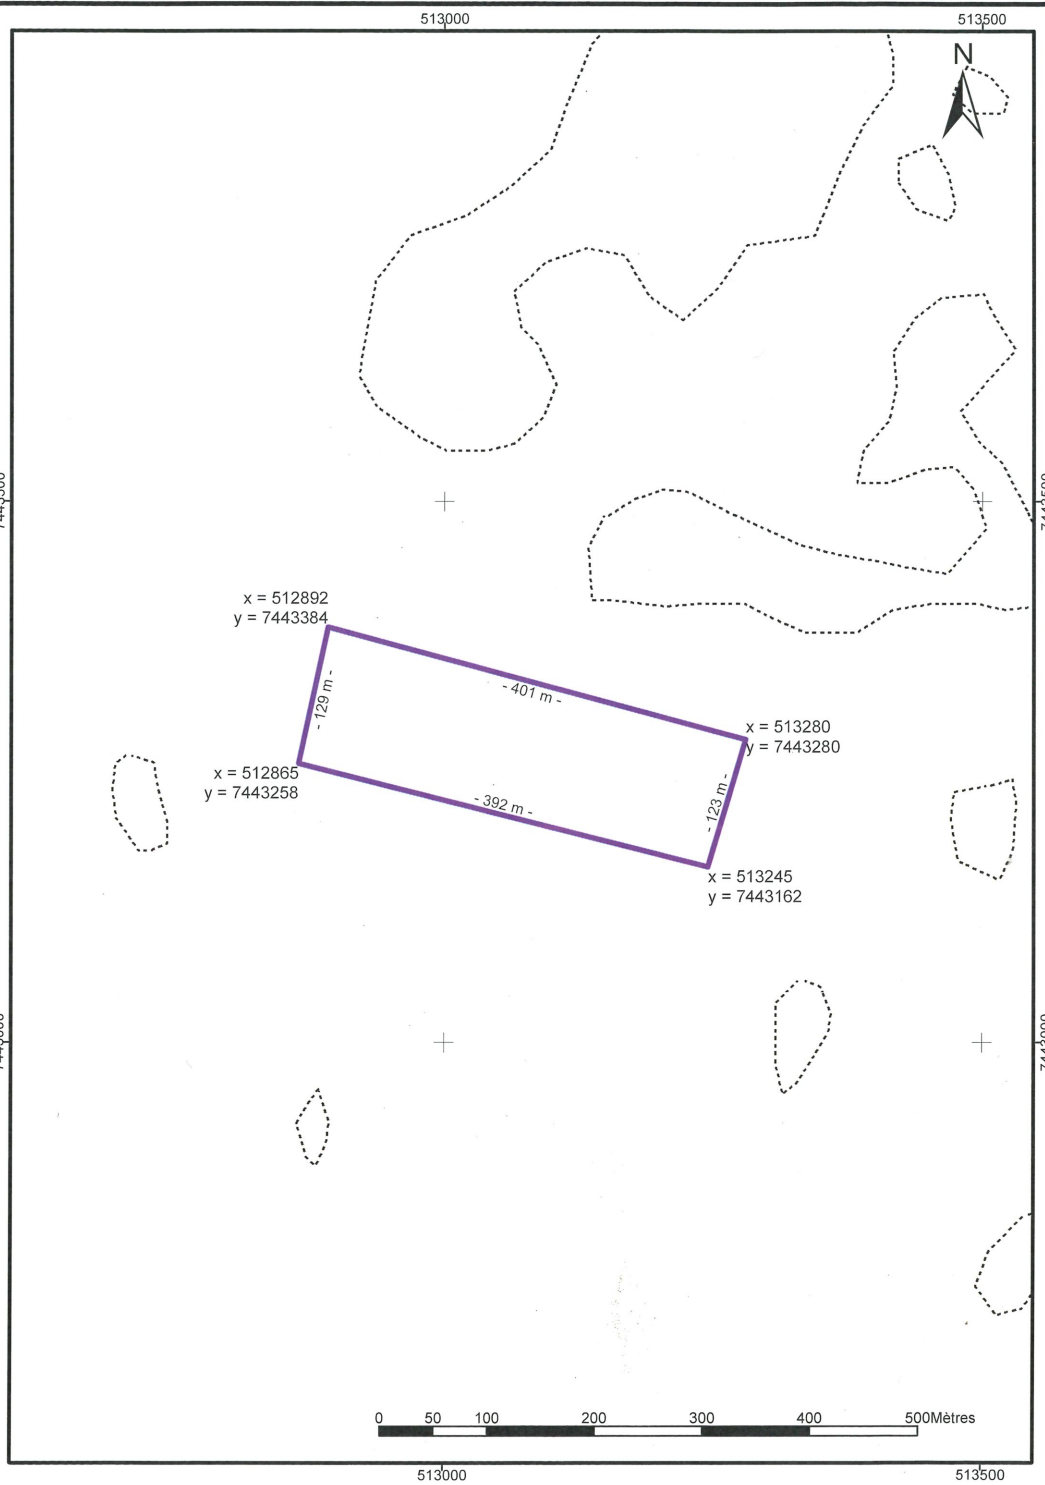

Polynésie française
Archipel des Tuamotu-Gambier

Ile : **GAMBIER**

PLAN INDIVIDUEL

du 13/09/2024

échelle : 1/5000

Exploitant N° 68
S.C.A, TEKAVA

Demande du 12/09/2024
COUREN - S. demandée:5ha

PLAN DE SITUATION

Polynésie française
Archipel des Tuamotu-Gambier

Ile : **GAMBIER**

PLAN INDIVIDUEL

du 13/09/2024

échelle : 1/20000

Exploitant N° 68
S.C.A, TEKAVA

Demande du 12/09/2024
COUREN - S. demandée: 150m²
Demande du 12/09/2024
COUREN - S. demandée: 12ha
Demande du 12/09/2024
COUREN - S. demandée: 44ha95a

PLAN DE SITUATION