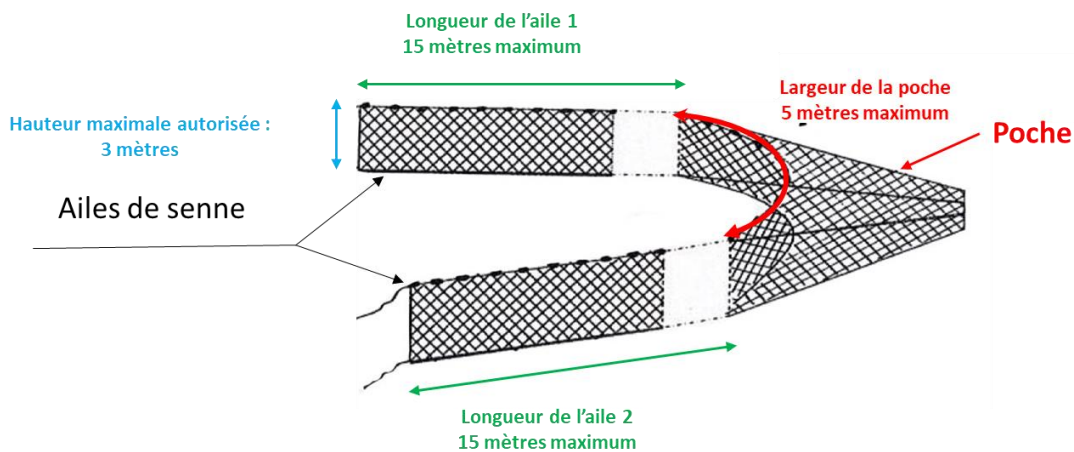

#### Annexe 4 : dimensions maximales autorisées de la senne de plage à poche utilisée pour la pêche des ĩna'a

Les dimensions maximales autorisées de la senne de plage à poche utilisée pour la pêche des ĩna'a sont les suivantes :

- La longueur maximale totale du filet à ĩna'a est de 35 mètres, poche incluse ;
- La longueur maximale de chaque aile de la senne doit être inférieure ou égale à 15 mètres ;
- La largeur maximale de la poche (ouverture) est de 5 mètres ;
- La hauteur maximale du filet est de 3 mètres.

L'ensemble est tel que représenté sur la figure ci-dessous.

La longueur maximale totale autorisée de la senne de plage à poche est de 35 mètres mesurée à plat, au sol. Elle correspond à la longueur des deux ailes (en vert) + la largeur d'ouverture de la poche (en rouge)