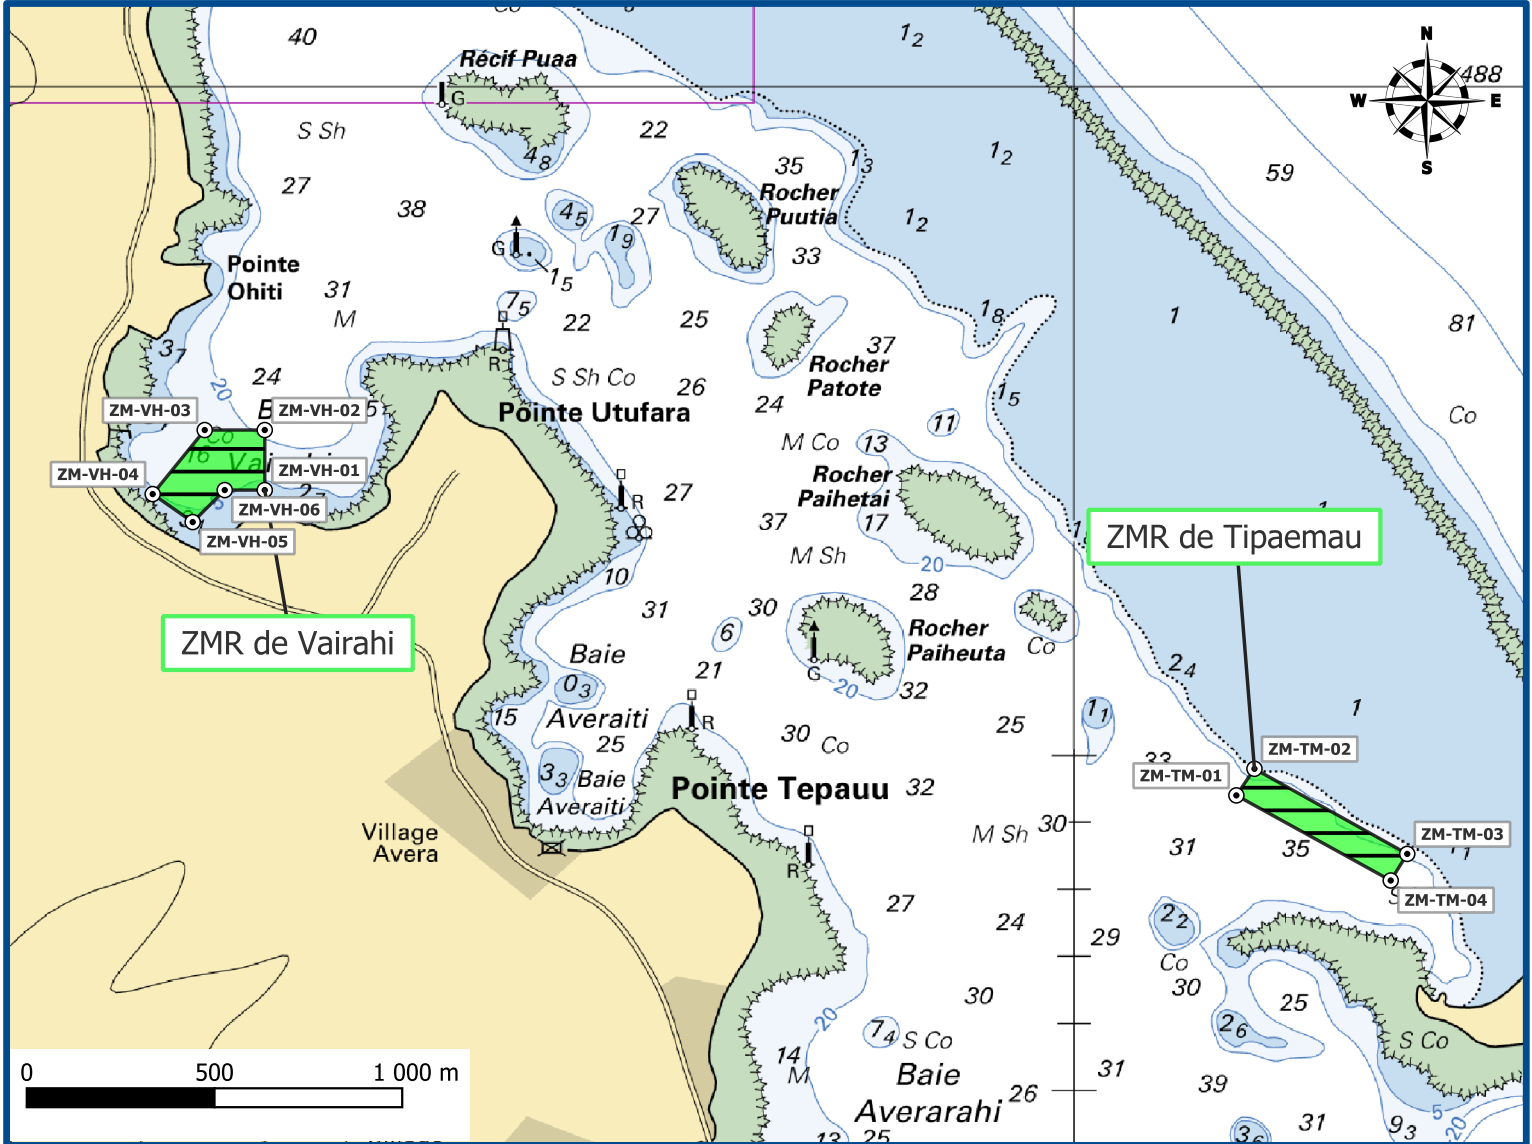

Délimitation des Zones de Mouillage Réglementées (ZMR)  
ZMR de Vairahi et ZMR de Tipaemau

Île de RAIATEA - Archipel de la SOCIETE

Zones de mouillage

-  Zones réglementées pour les navires de - 20m
-  Points de délimitation