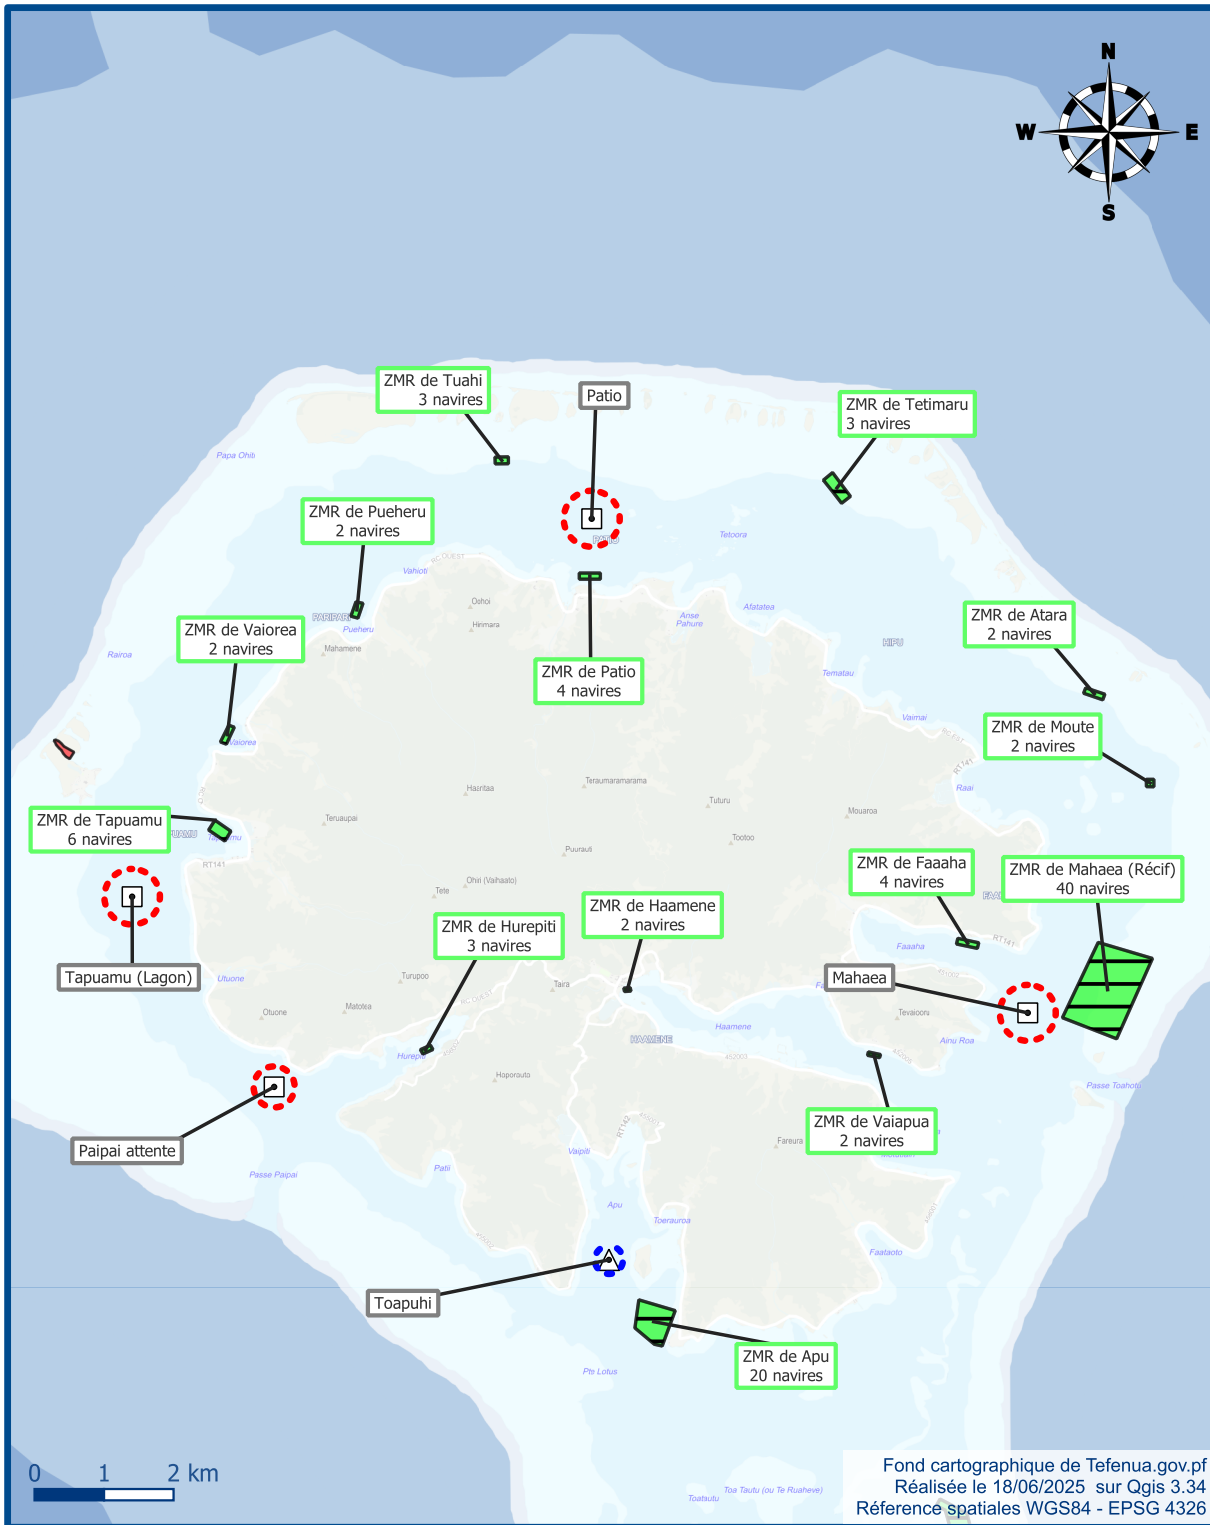

## Carte de réglementation maritime - Île de TAHAA Archipel de la SOCIETE

### Zones de mouillage

Zones réglementées pour les navires de - 20m

### Points de mouillage

+90m

20m à 89m

### Rayons d'évitage

+90m

20m à 89m