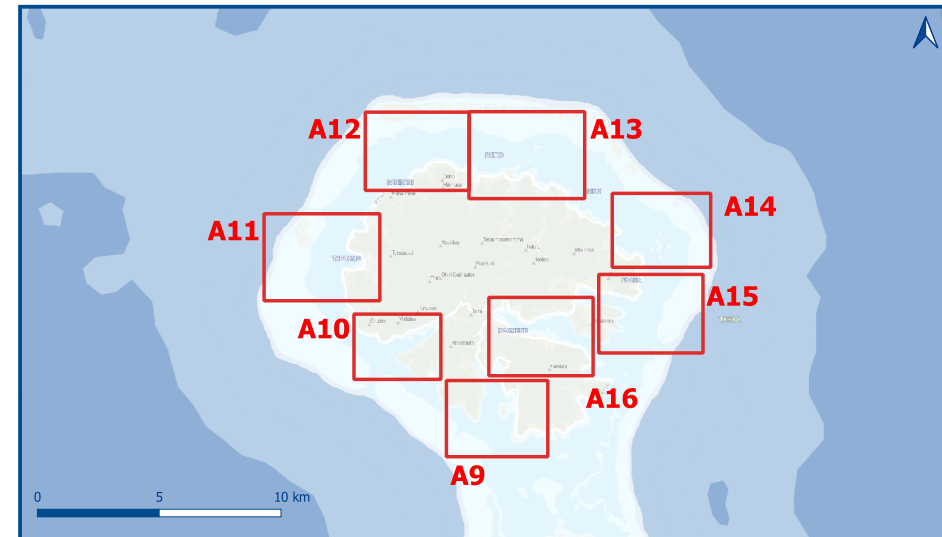

# Annexe 8

## Carte de réglementation maritime - Île de TAHAA Archipel de la SOCIETE

### Zones de mouillage

Zones réglementées pour les navires de - 20m

### Points de mouillage

+90m

20m à 89m