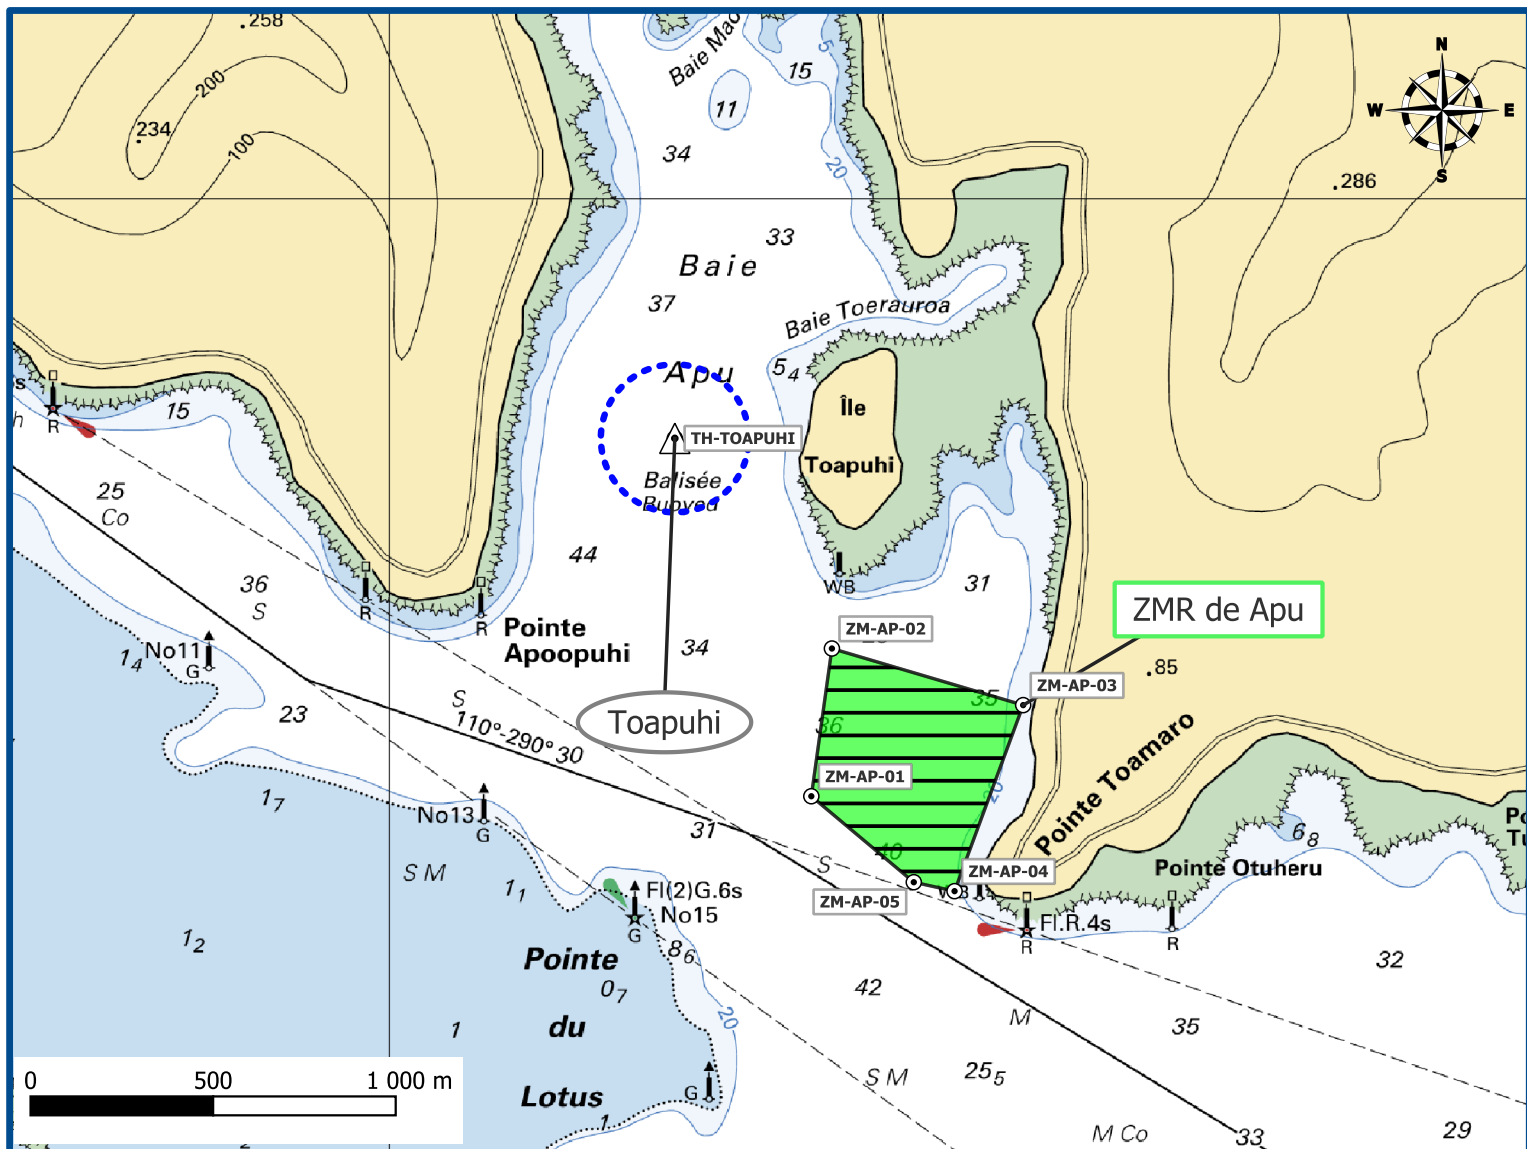

Délimitation des Zones de Mouillage Réglementées (ZMR)  
Toapuhi / ZMR de Apu

Île de TAHAA - Archipel de la SOCIETE

**Zones de mouillages**

- Zones réglementées pour les navires de <math>- 20\text{m}</math>
- Points de délimitation

**Points de mouillage**

- 20m à 89m

**Rayons d'évitage**

- 20m à 89m