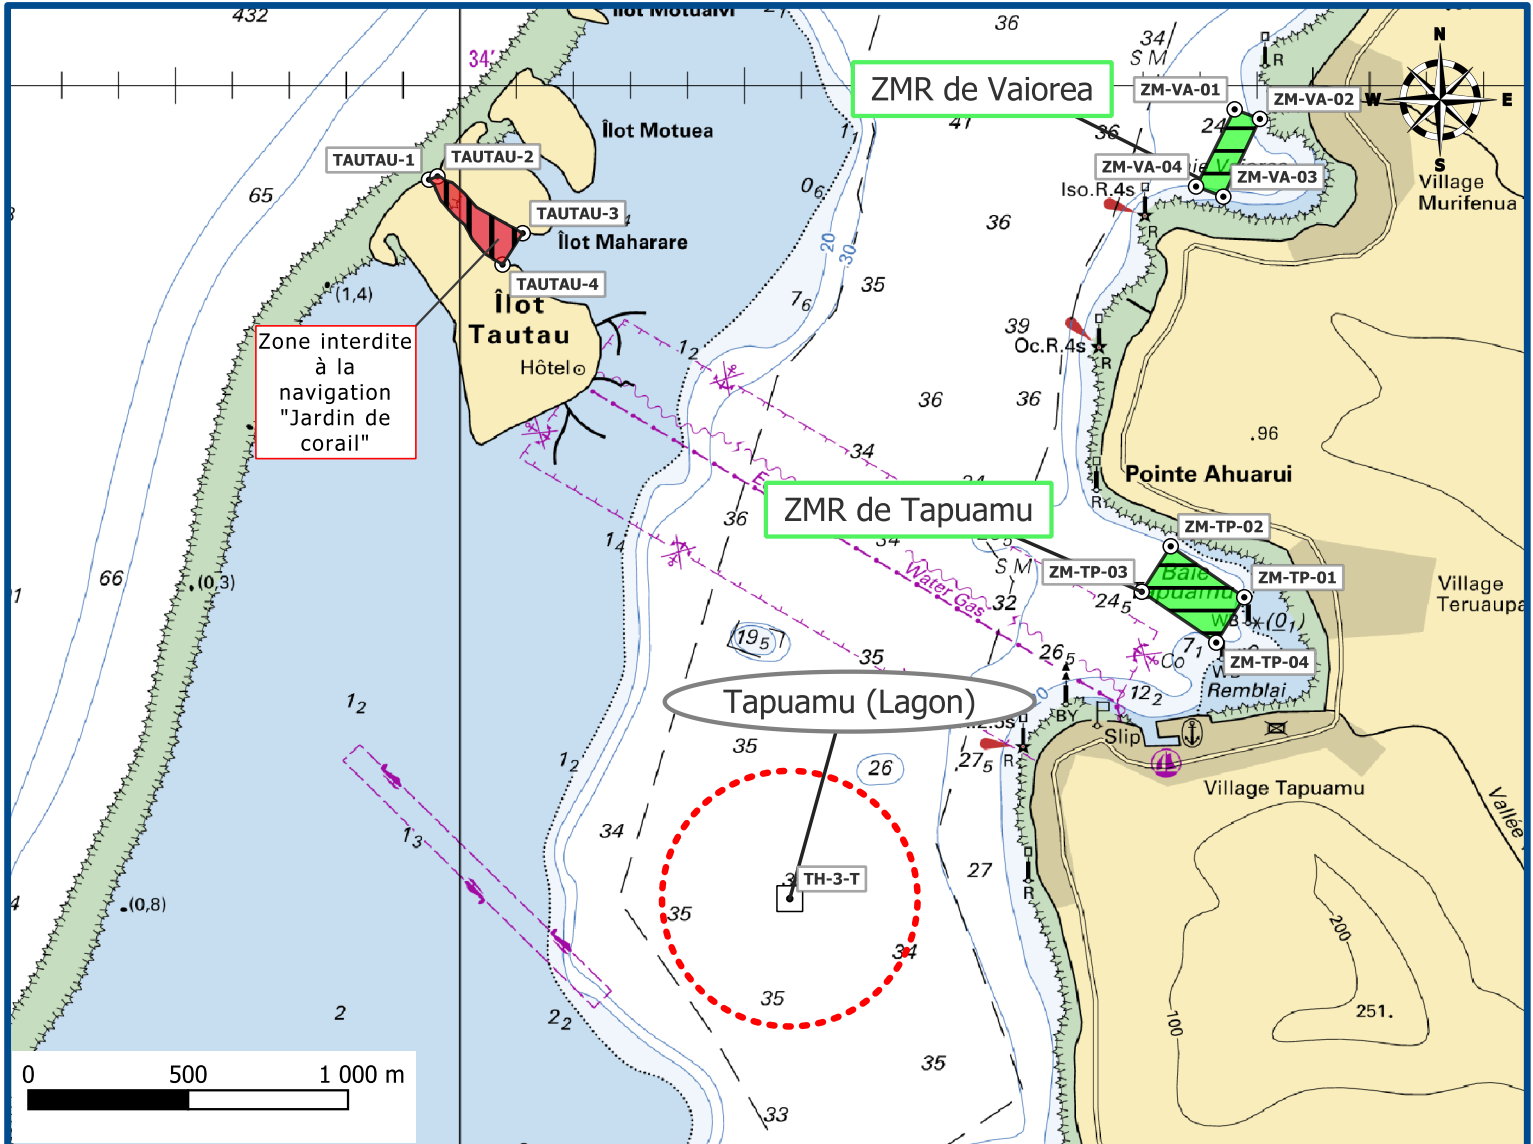

Délimitation des Zones de Mouillage Réglementées (ZMR)
 Tapuamu (lagon) / ZMR de Vairoa et ZMR de Tapuamu
 & de la Zone interdite à la navigation - Jardin de corail (Tautau)

Île de TAHAA - Archipel de la SOCIETE

Zones d'interdiction de mouillage

 Zones d'interdiction de mouillage

Zones de mouillages

 Zones réglementées pour les navires de < - 20m

⊙ Points de délimitation

Points de mouillages

□ +90m

Rayons d'évitage

--- +90m