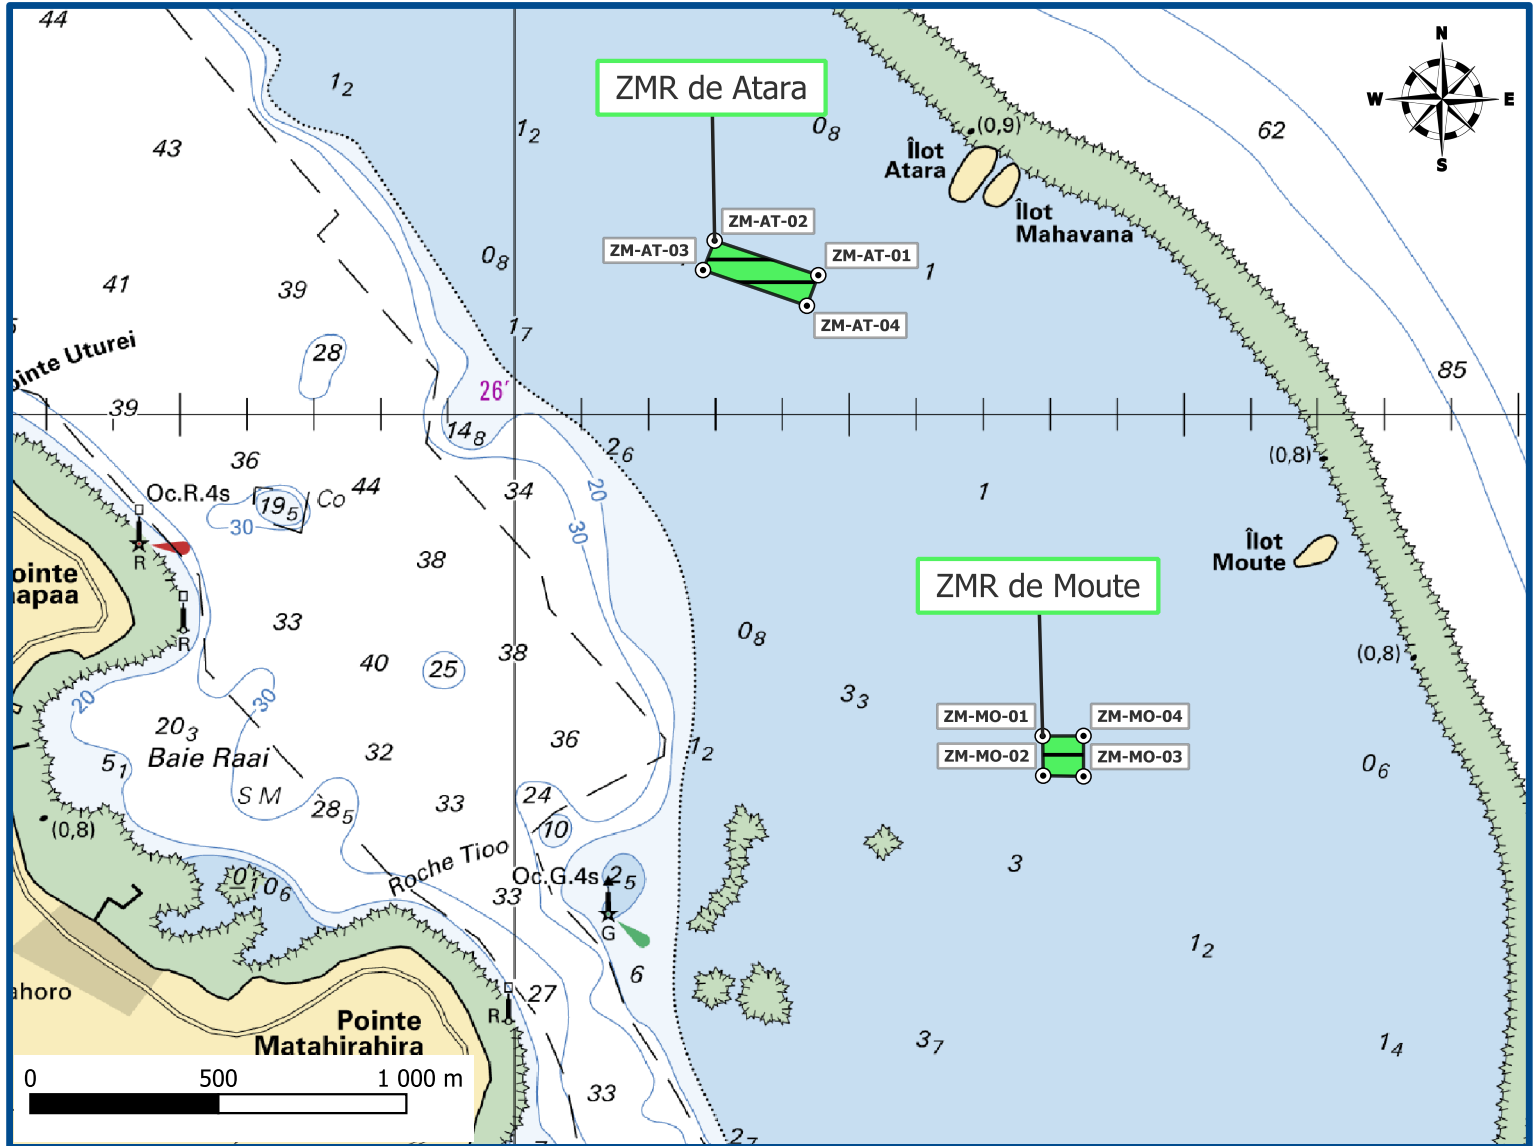

Délimitation des Zones de Mouillage Réglementées (ZMR)
ZMR de Moute et Atara

Île de TAHAA - Archipel de la SOCIETE

Zones de mouillage

 Zones réglementées pour les navires de - 20m

 Points de délimitation