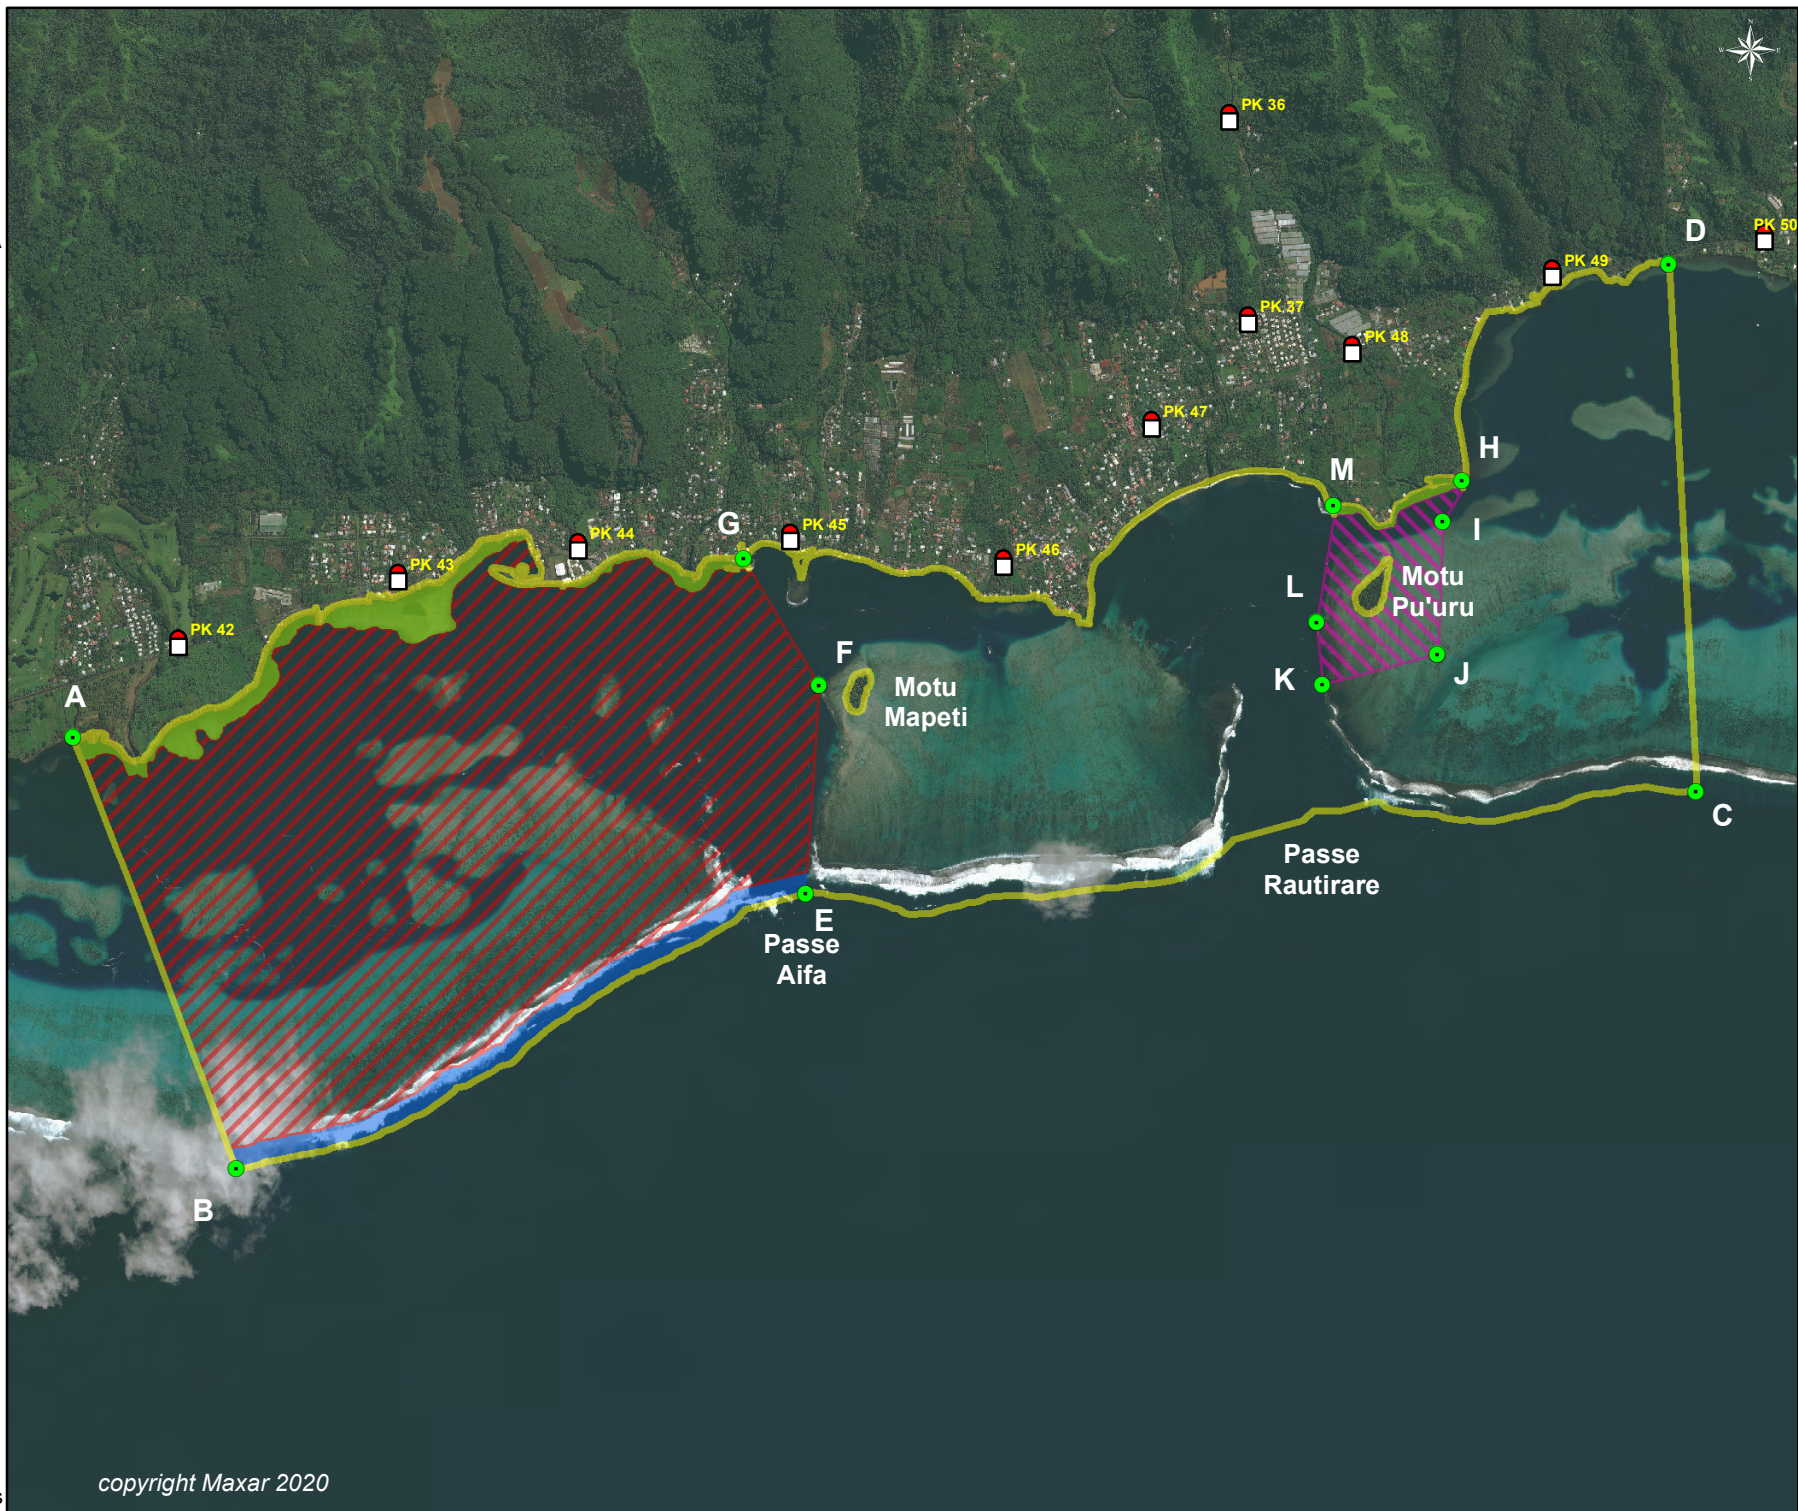

RAHUI NO MATAIEA

Légende

-  Rahui No Mataiea
-  Rahui No Moaroa lagon
-  Rahui No Moaroa littoral
-  Rahui No Moaroa océan
-  Rahui No Pu'uru lagon
-  Rahui No Pu'uru littoral

n°NOR :
DRM25200976AC-1

0 250 500 1 000 1 500
Mètres