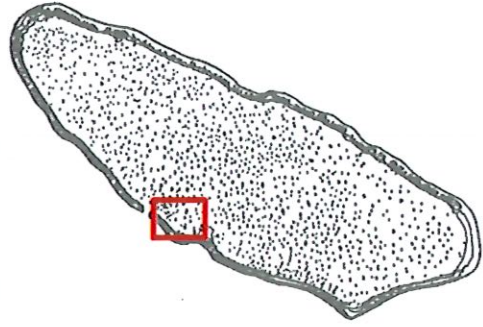

Polynésie française
Archipel des Tuamotu-Gambier

Ile : RAROA

PLAN INDIVIDUEL

du 15/07/2025
échelle : 1/15000

Exploitant N° 95
S.C.A, YIP PEARLS

PLAN DE SITUATION

Demande du 08/07/2025
COUREN - S. demandée: 71ha00a70c3
Demande du 08/07/2025
COUREN - S. demandée: 3ha85a30c3

PLAN DE SITUATION

Demande du 08/07/2025
COUREN - S. demandée: 71ha00a70c3
Demande du 08/07/2025
COUREN - S. demandée: 3ha85a30c3

SYSTÈME GÉODÉSIQUE : WGS 1984 - PROJECTION UTM 7S
LÉGENDE : **AUTORISATIONS** **DEMANDES** **CONTRÔLES**

Polynésie française
Archipel des Tuamotu-Gambier

Ile : RAROA

PLAN INDIVIDUEL

du 15/07/2025
échelle : 1/15000

Exploitant N° 95
S.C.A, YIP PEARLS

PLAN DE SITUATION

Demande du 08/07/2025
COUREN - S. demandée:100ha14a