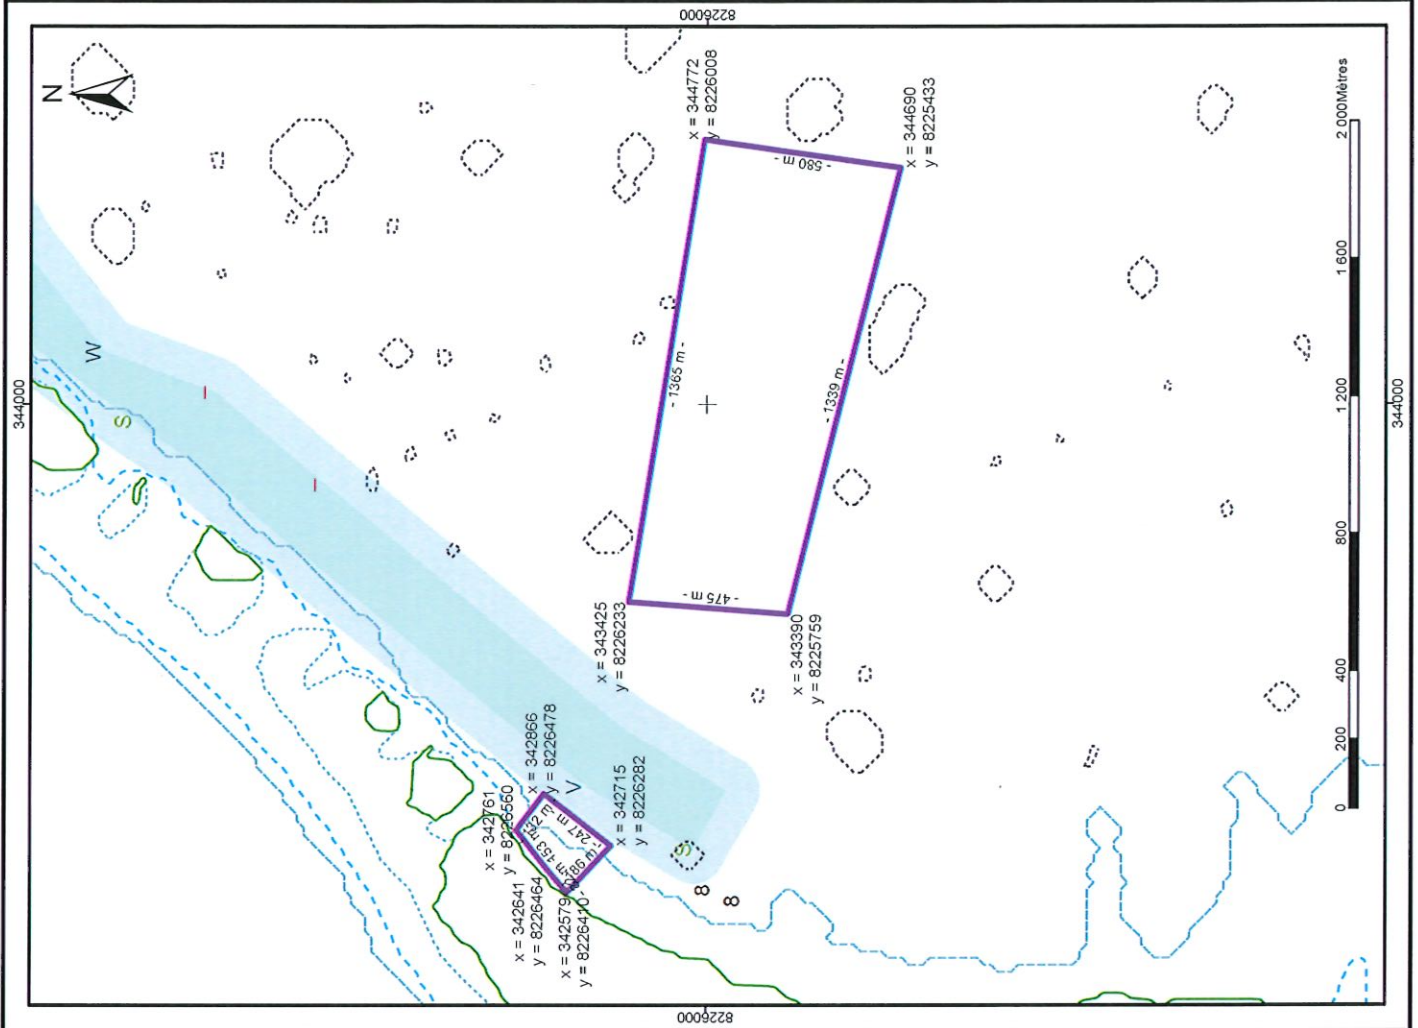

Polynésie française
Archipel des Tuamotu-Gambier

Ile : RAROA

PLAN INDIVIDUEL

du 15/07/2025
échelle : 1/15000

Exploitant N° 95
S.C.A, YIP PEARLS

PLAN DE SITUATION

Demande du 08/07/2025
COUREN - S. demandée: 71ha00a70c3
Demande du 08/07/2025
COUREN - S. demandée: 3ha85a30c3

PLAN DE SITUATION

Demande du 08/07/2025
COUREN - S. demandée: 71ha00a70c3
Demande du 08/07/2025
COUREN - S. demandée: 3ha85a30c3

SYSTÈME GÉODÉSIQUE : WGS 1984 - PROJECTION UTM 7S
LÉGENDE : **AUTORISATIONS** **DEMANDES** **CONTRÔLES**

Polynésie française
Archipel des Tuamotu-Gambier

Ile : RAROA

PLAN INDIVIDUEL

du 15/07/2025
échelle : 1/15000

Exploitant N° 95
S.C.A, YIP PEARLS

PLAN DE SITUATION

Demande du 08/07/2025
COUREN - S. demandée:100ha14a