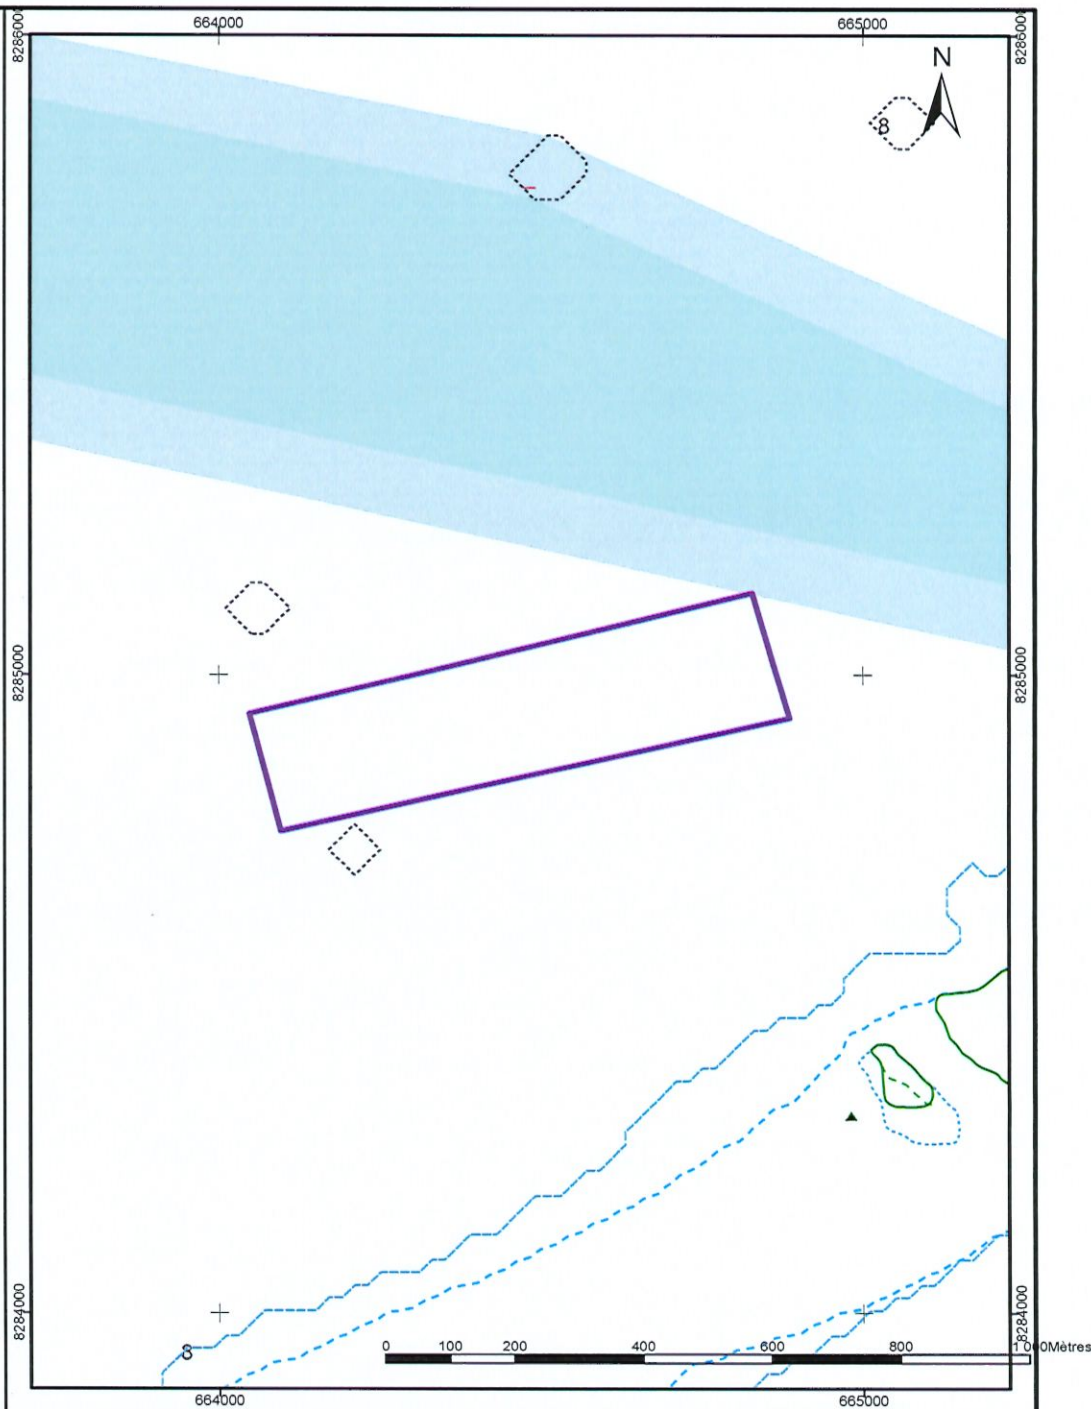

Polynésie française
Archipel des Tuamotu-Gambier

Ile : **ARATIKA**

PLAN INDIVIDUEL

du 18/08/2025
échelle : 1/8000

Exploitant N° 220
SCA, MALU Pearls

Demande du 30/11/2023
COUDEM - S. demandée: 16ha

PLAN DE SITUATION

SYSTÈME GÉODÉSIQUE : WGS 1984 - PROJECTION UTM 6S

LÉGENDE : **AUTORISATIONS** **DEMANDES** **CONTRÔLES**