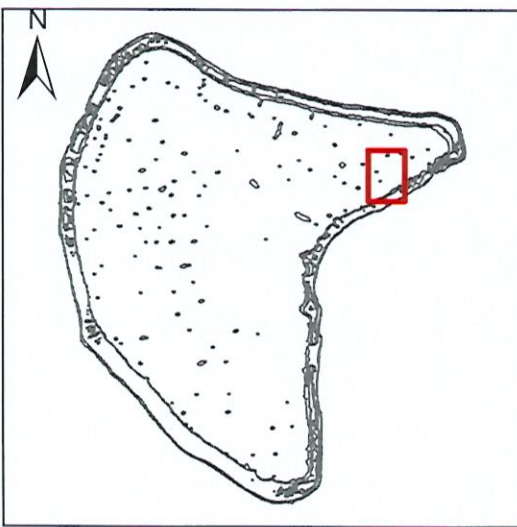

Polynésie française
Archipel des Tuamotu-Gambier

Ile : **ARATIKA**

PLAN INDIVIDUEL

du 18/08/2025
échelle : 1/8000

Exploitant N° 220
SCA, MALU Pearls

Demande du 30/11/2023
COUDEM - S. demandée: 16ha

PLAN DE SITUATION

SYSTÈME GÉODÉSIQUE : WGS 1984 - PROJECTION UTM 6S

LÉGENDE : **AUTORISATIONS** **DEMANDES** **CONTRÔLES**