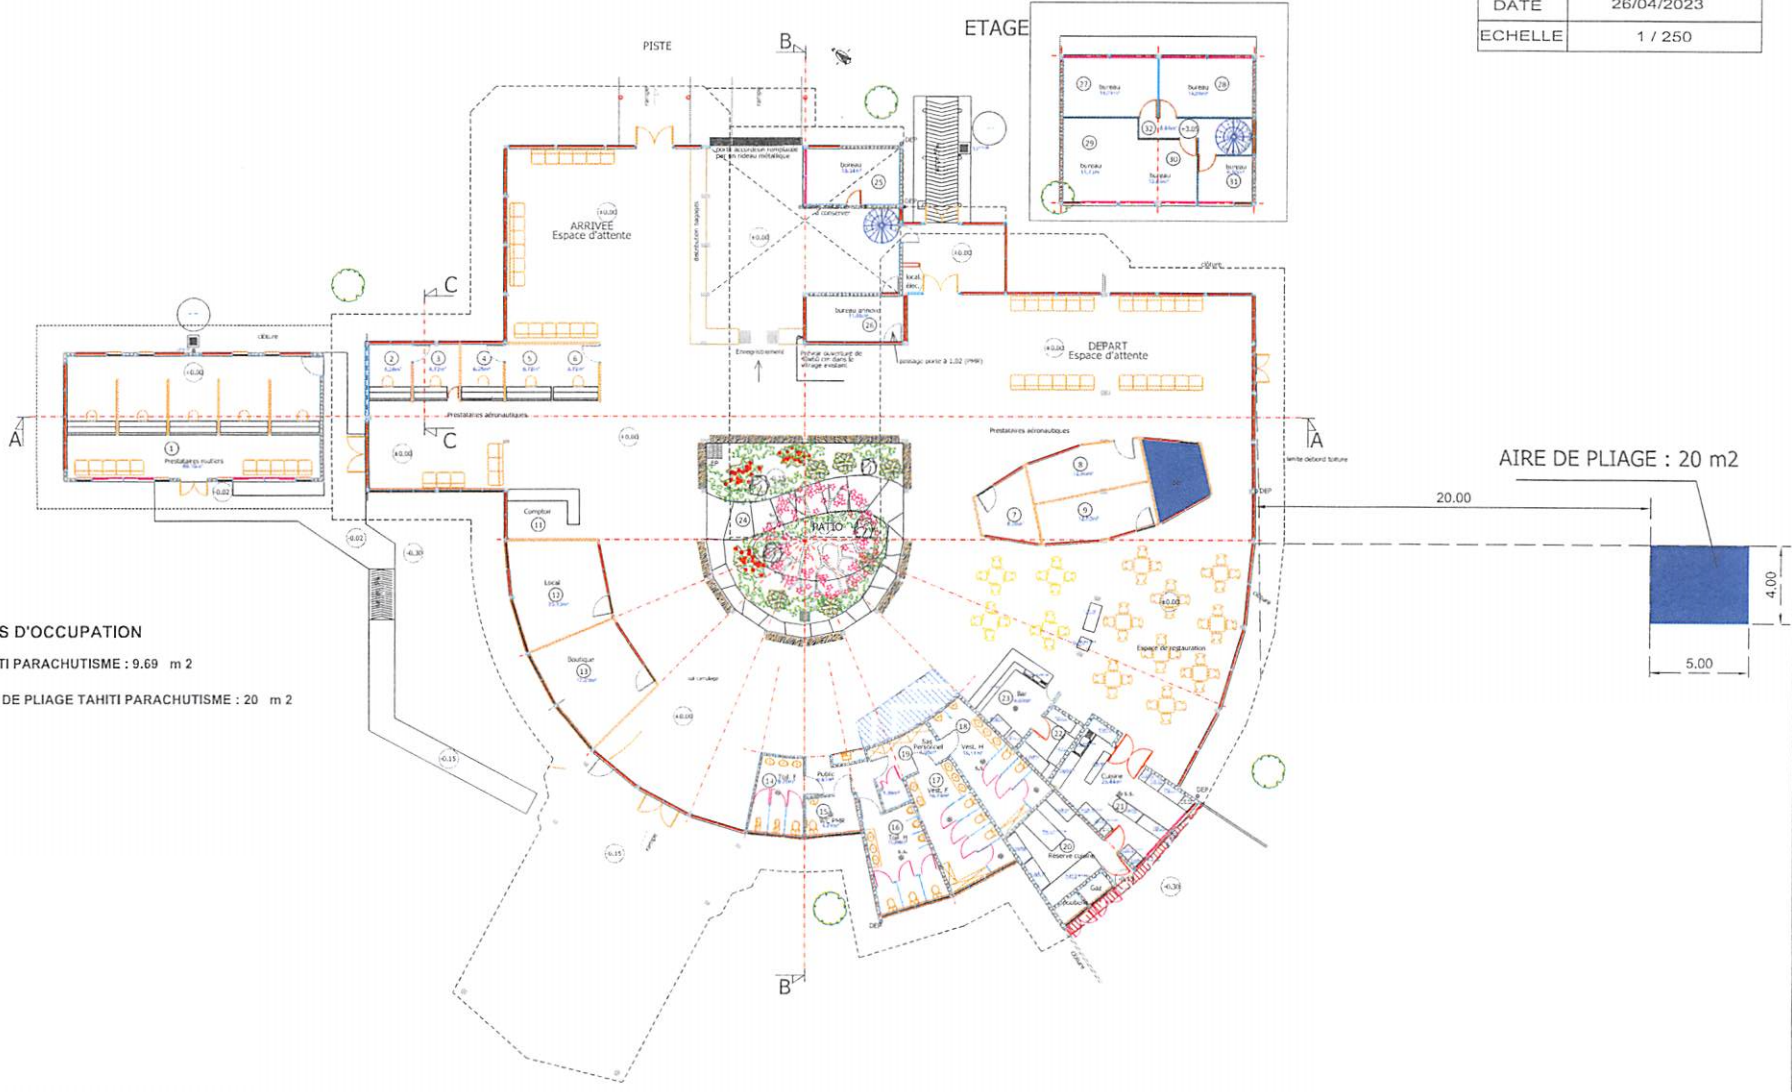

LOT 43 : AERODROME DE MOOREA

PLAN D'OCCUPATION DE L'AEROGARE

POLYNESIE FRANCAISE ARCHIPEL DES ILES DU VENT	
ILE DE MOOREA COMMUNE DE MOOREA	
REF	NTTM/DAC/EIA/2020
DATE	26/04/2023
ECHELLE	1 / 250

- SURFACES D'OCCUPATION**
- TAHITI PARACHUTISME : 9.69 m²
 - AIRE DE PLIAGE TAHITI PARACHUTISME : 20 m²