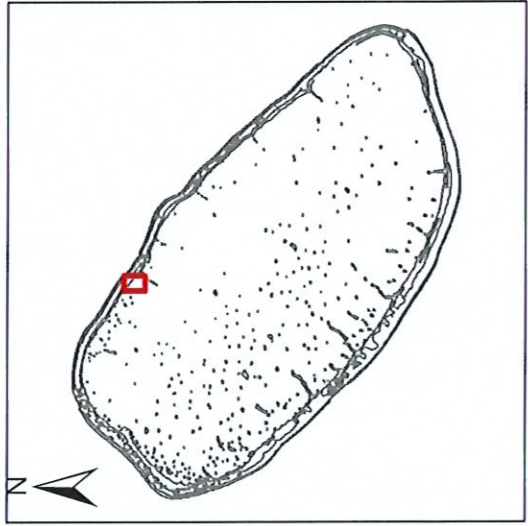

DIRECTION DES
RESSOURCES MARINES
PU FA'AMOTU MOANA

Polynésie française
Archipel des Tuamotu-Gambier

Ile : KATIU

PLAN INDIVIDUEL

du 04/09/2025
échelle : 1/4000

Exploitant N° 76

S.C.A, MANUIA PERLES KATIU

Demande du 03/09/2025
COUREN - S. demandée: 60m²
Demande du 03/09/2025
COUREN - S. demandée: 5ha

PLAN DE SITUATION

SYSTEME GEODESIQUE : WGS 1984 - PROJECTION UTM 6S
LEGENDE : AUTORISATIONS DEMANDES CONTROLES