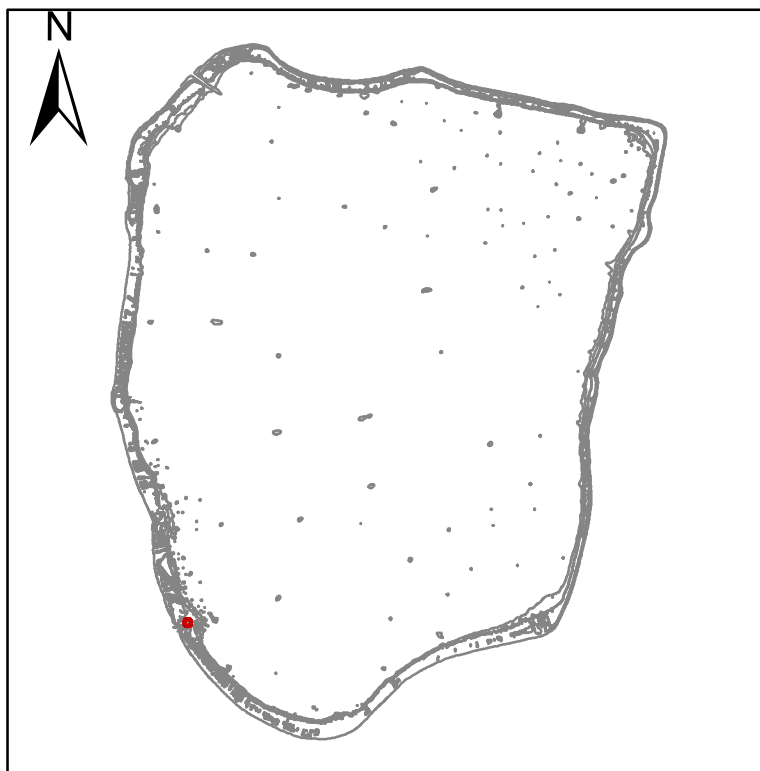

Polynésie française
Archipel des Tuamotu-Gambier

Ile : **APATAKI**

PLAN INDIVIDUEL

du 21/01/2026

échelle : 1/500

Exploitant N° 209
TEMAURI, Michel Vito

Demande du 30/09/2024
COUDEM - S. demandée:5a

PLAN DE SITUATION

SYSTÈME GÉODÉSIQUE : WGS 1984 - PROJECTION UTM 6S

LÉGENDE : **AUTORISATIONS** **DEMANDES** **CONTRÔLES**