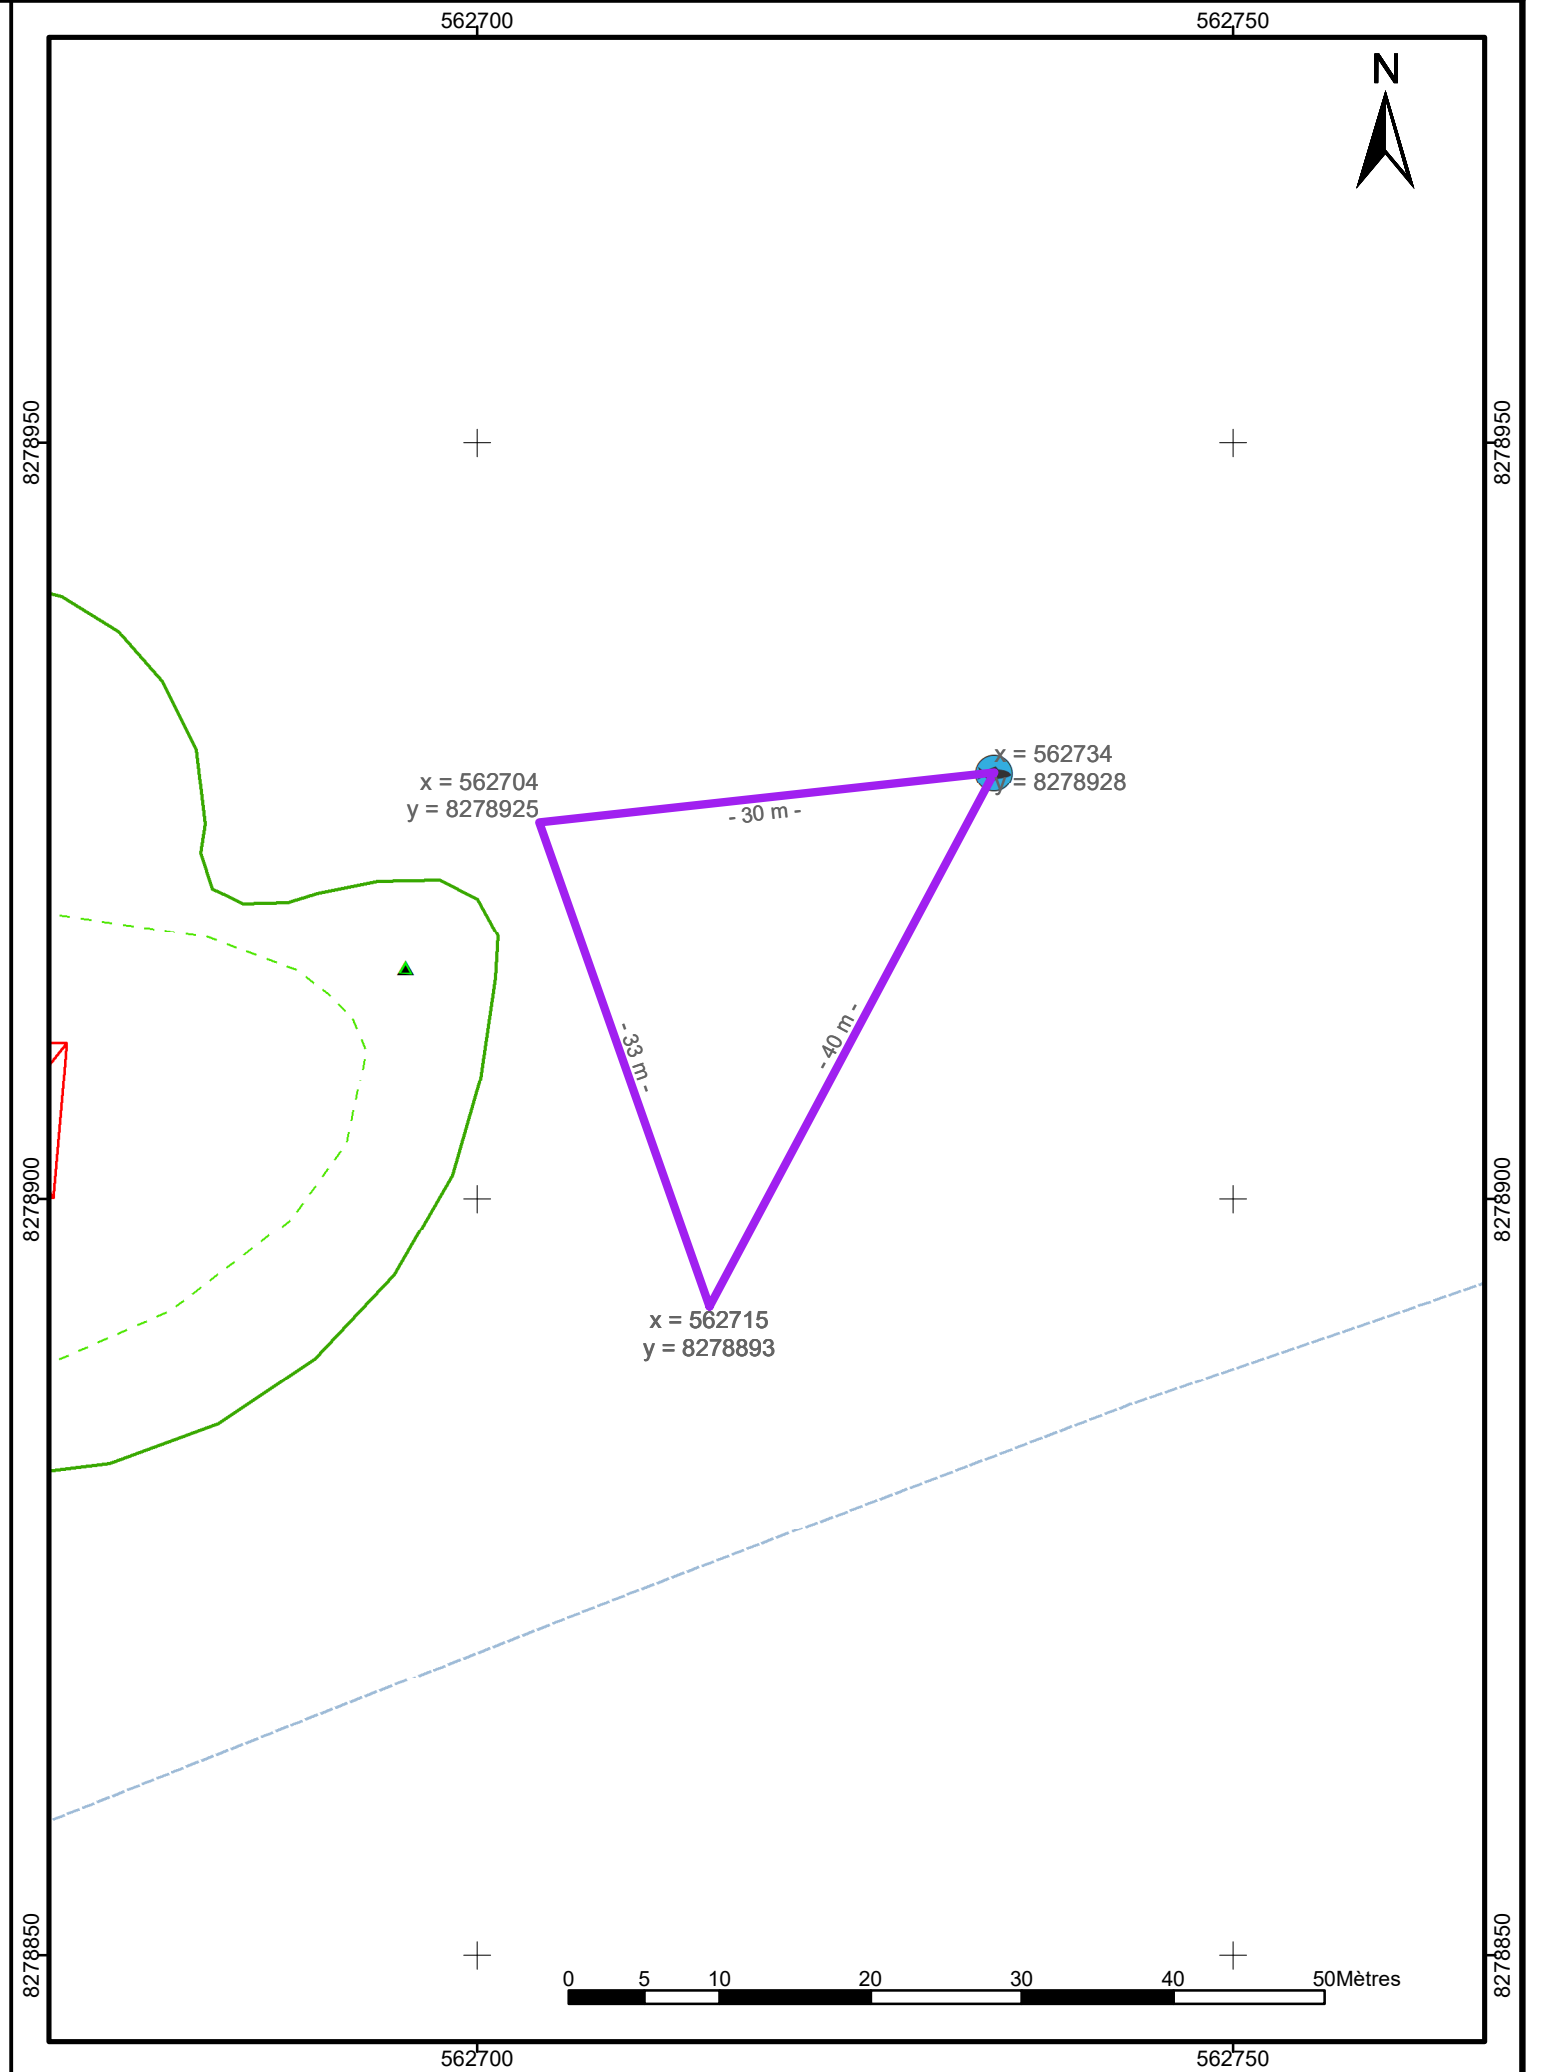

Polynésie française
Archipel des Tuamotu-Gambier

Ile : **APATAKI**

PLAN INDIVIDUEL

du 21/01/2026

échelle : 1/500

Exploitant N° 209
TEMAURI, Michel Vito

Demande du 30/09/2024
COUDEM - S. demandée:5a

PLAN DE SITUATION

SYSTÈME GÉODÉSIQUE : WGS 1984 - PROJECTION UTM 6S

LÉGENDE : **AUTORISATIONS** **DEMANDES** **CONTRÔLES**