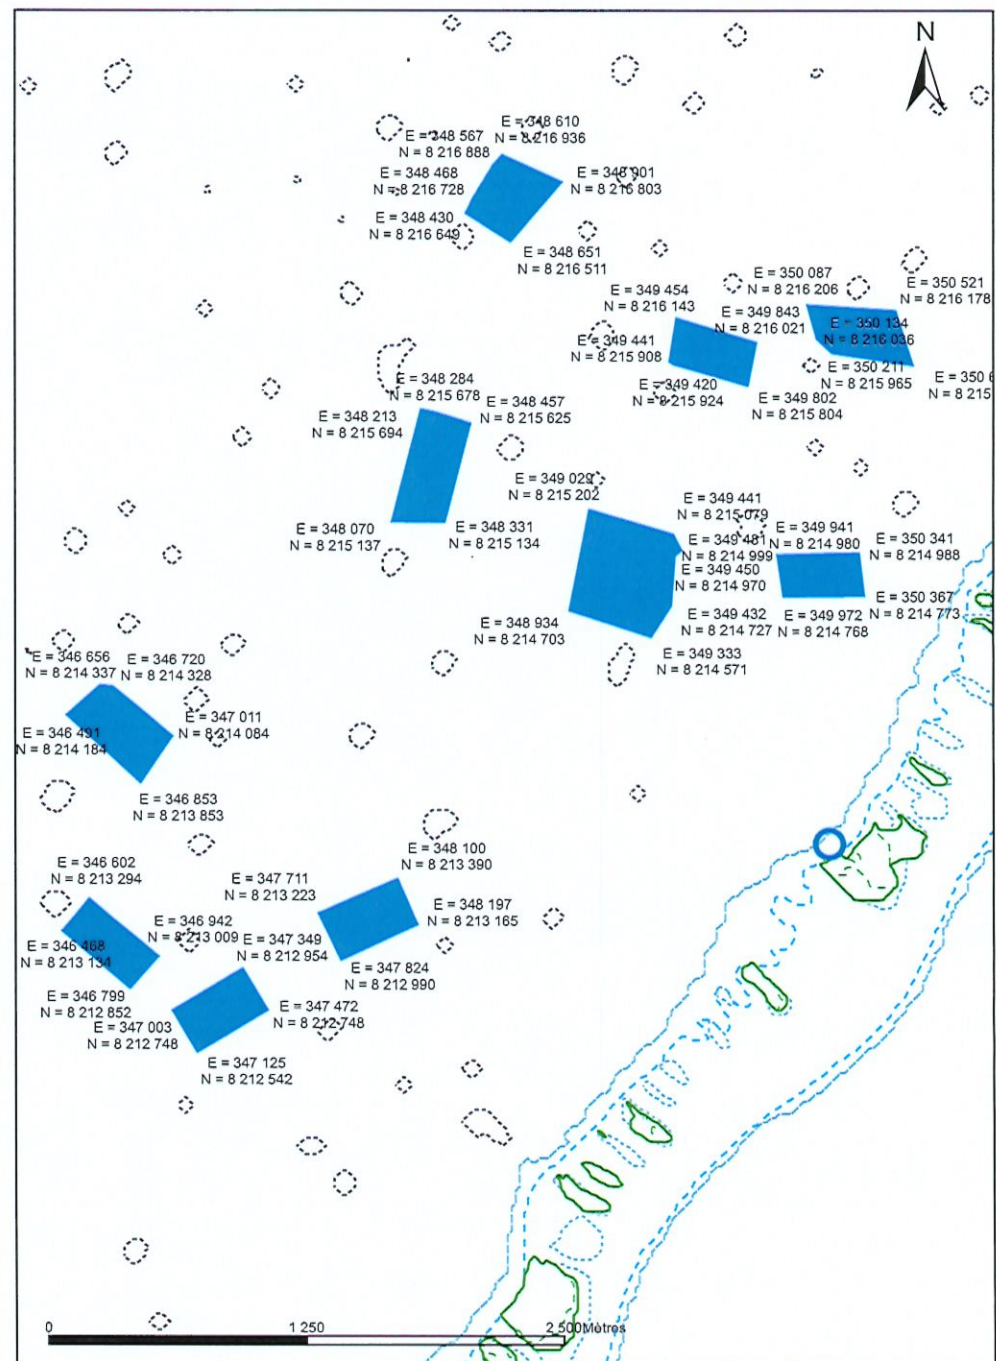

Polynésie française
Archipel des Tuamotu-Gambier

Ile : RAROIA

PLAN INDIVIDUEL

du 12/01/2026

échelle : 1/25 000

Exploitant N° 79
S.C.A, HEI MOANA POE

Demande du 22/07/2022 :
9.25 Ha + 9.65 Ha + 10.52 Ha
+ 12.22 Ha + 13.78 Ha + 10.60 Ha
+ 9.05 Ha + 10.69 Ha + 23.73 Ha
+ 8.51 Ha
+ 150 m² MG + 99 m² ponton

PLAN DE SITUATION

SYSTÈME GÉODÉSIQUE : WGS 1984 - PROJECTION UTM 7S

LÉGENDE : **AUTORISATIONS** **DEMANDES** **CONTRÔLES**