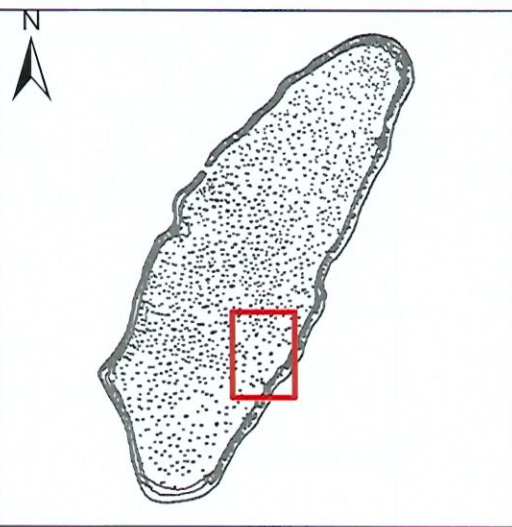

Polynésie française
Archipel des Tuamotu-Gambier

Ile : RAROIA

PLAN INDIVIDUEL

du 12/01/2026

échelle : 1/25 000

Exploitant N° 79
S.C.A, HEI MOANA POE

Demande du 22/07/2022 :
9.25 Ha + 9.65 Ha + 10.52 Ha
+ 12.22 Ha + 13.78 Ha + 10.60 Ha
+ 9.05 Ha + 10.69 Ha + 23.73 Ha
+ 8.51 Ha
+ 150 m² MG + 99 m² ponton

PLAN DE SITUATION

SYSTÈME GÉODÉSIQUE : WGS 1984 - PROJECTION UTM 7S

LÉGENDE : **AUTORISATIONS** **DEMANDES** **CONTRÔLES**