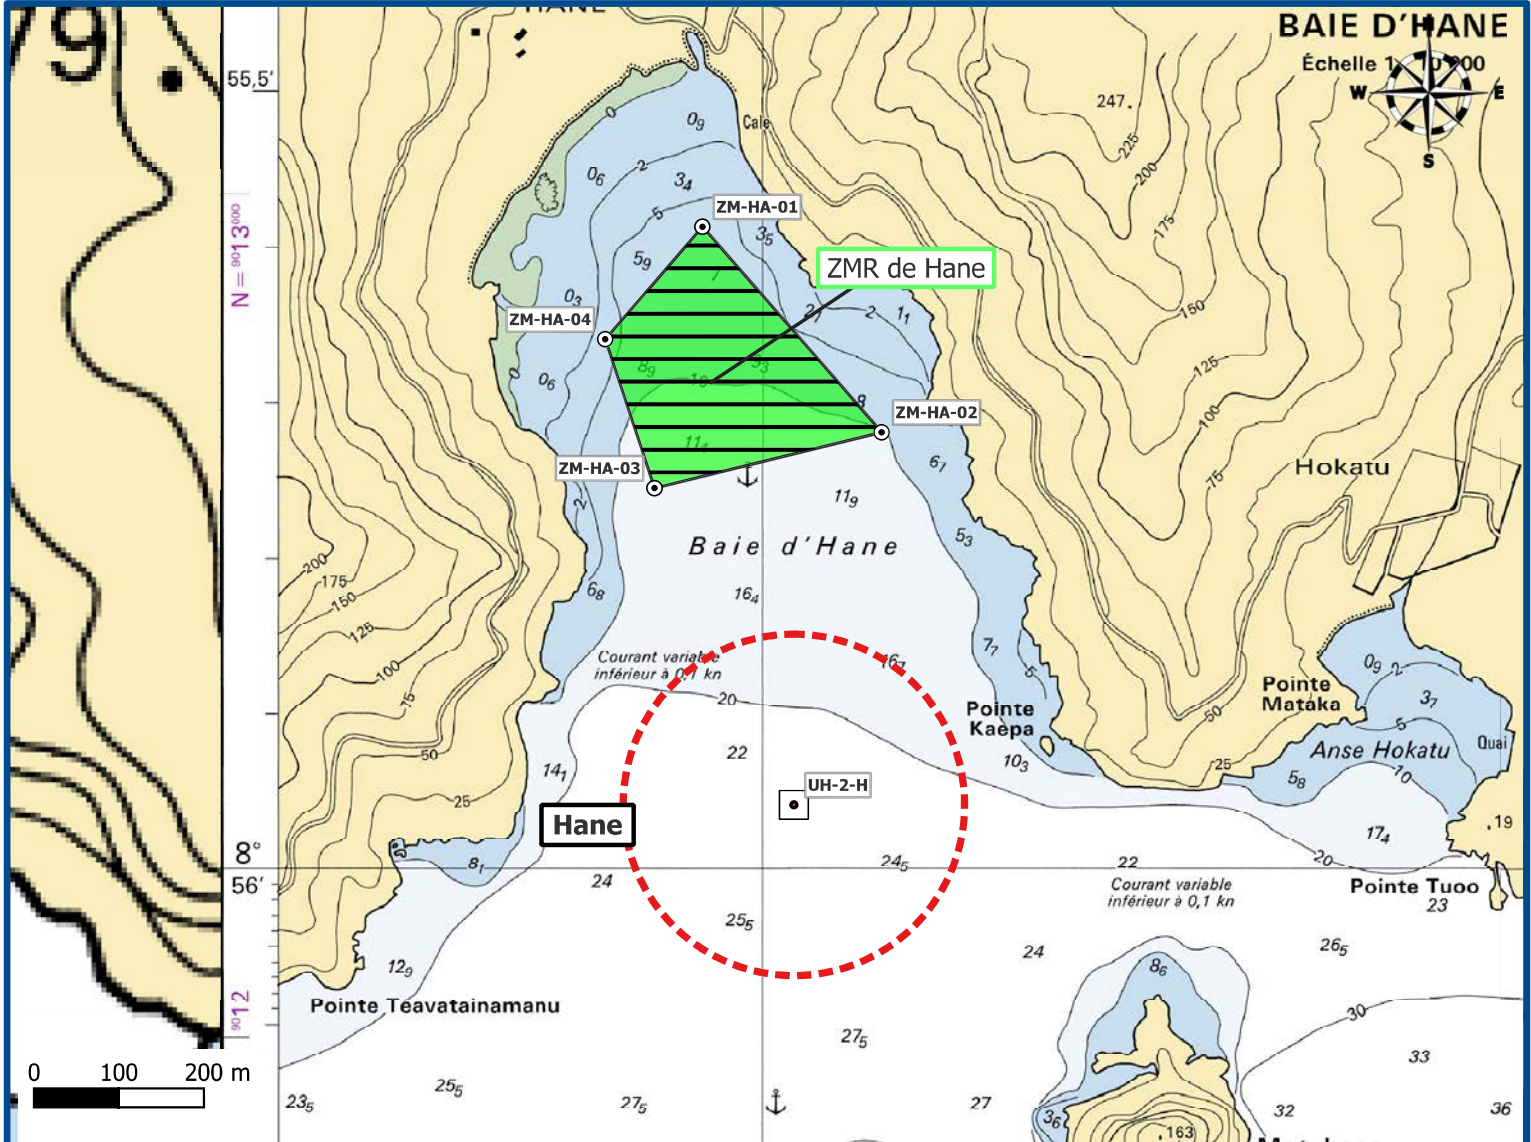

Annexe 2

Délimitation des Zones de Mouillage Réglementées (ZMR) - Hane et ZMR de Hane Île de UA HUKA - Archipel des MARQUISES

Zones de mouillage

 Zones réglementées pour les navires de -20m

 Points de délimitation

Limites d'évitage

 +20m

Points de mouillage

 +20m