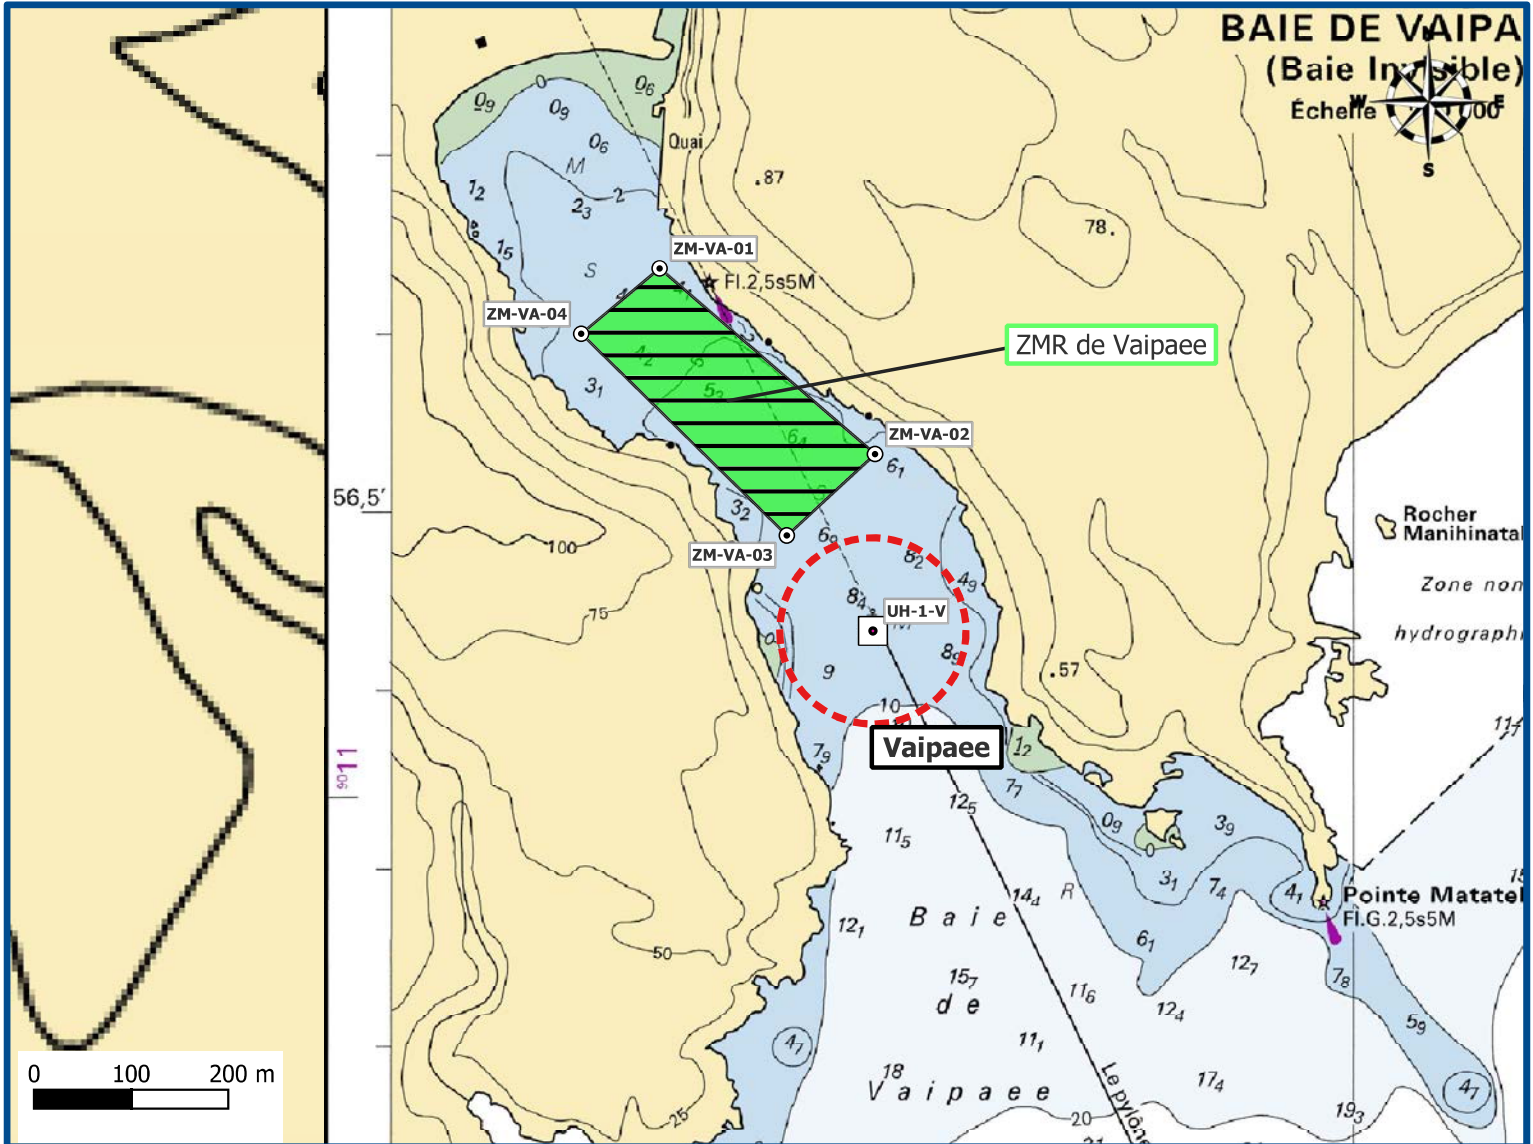

Annexe 3

Délimitation des Zones de Mouillage Réglementées (ZMR) - Vaipae et ZMR de Vaipae Île de UA HUKA - Archipel des MARQUISES

Zones de mouillage

 Zones réglementées pour les navires de -20m

 Points de délimitation

Limites d'évitage

 +20m

Points de mouillage

 +20m