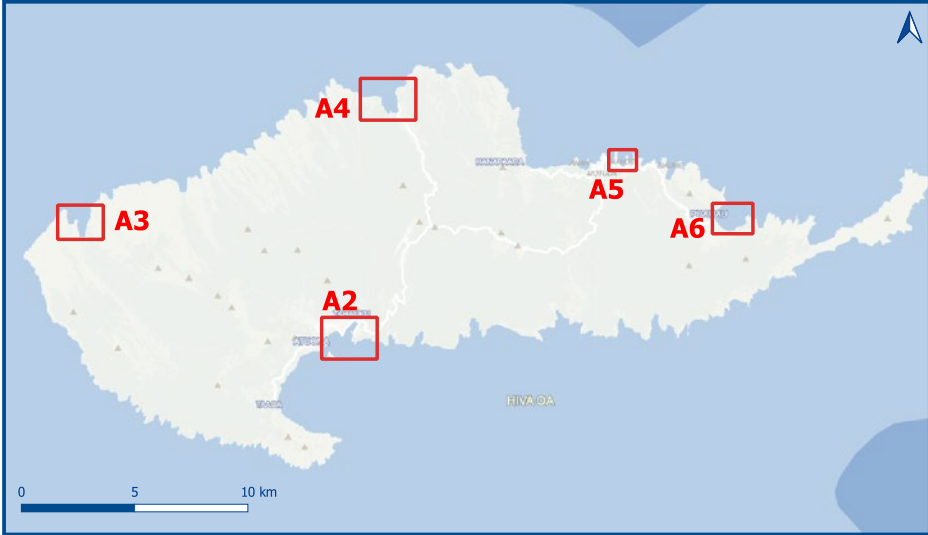

Annexe 1

Carte de réglementation maritime - Île de HIVA OA Archipel des MARQUISES

Zones de mouillage

- Zones réglementées pour les navires de -20m

Limites d'évitage

- +20m

Points de mouillage

- +20m