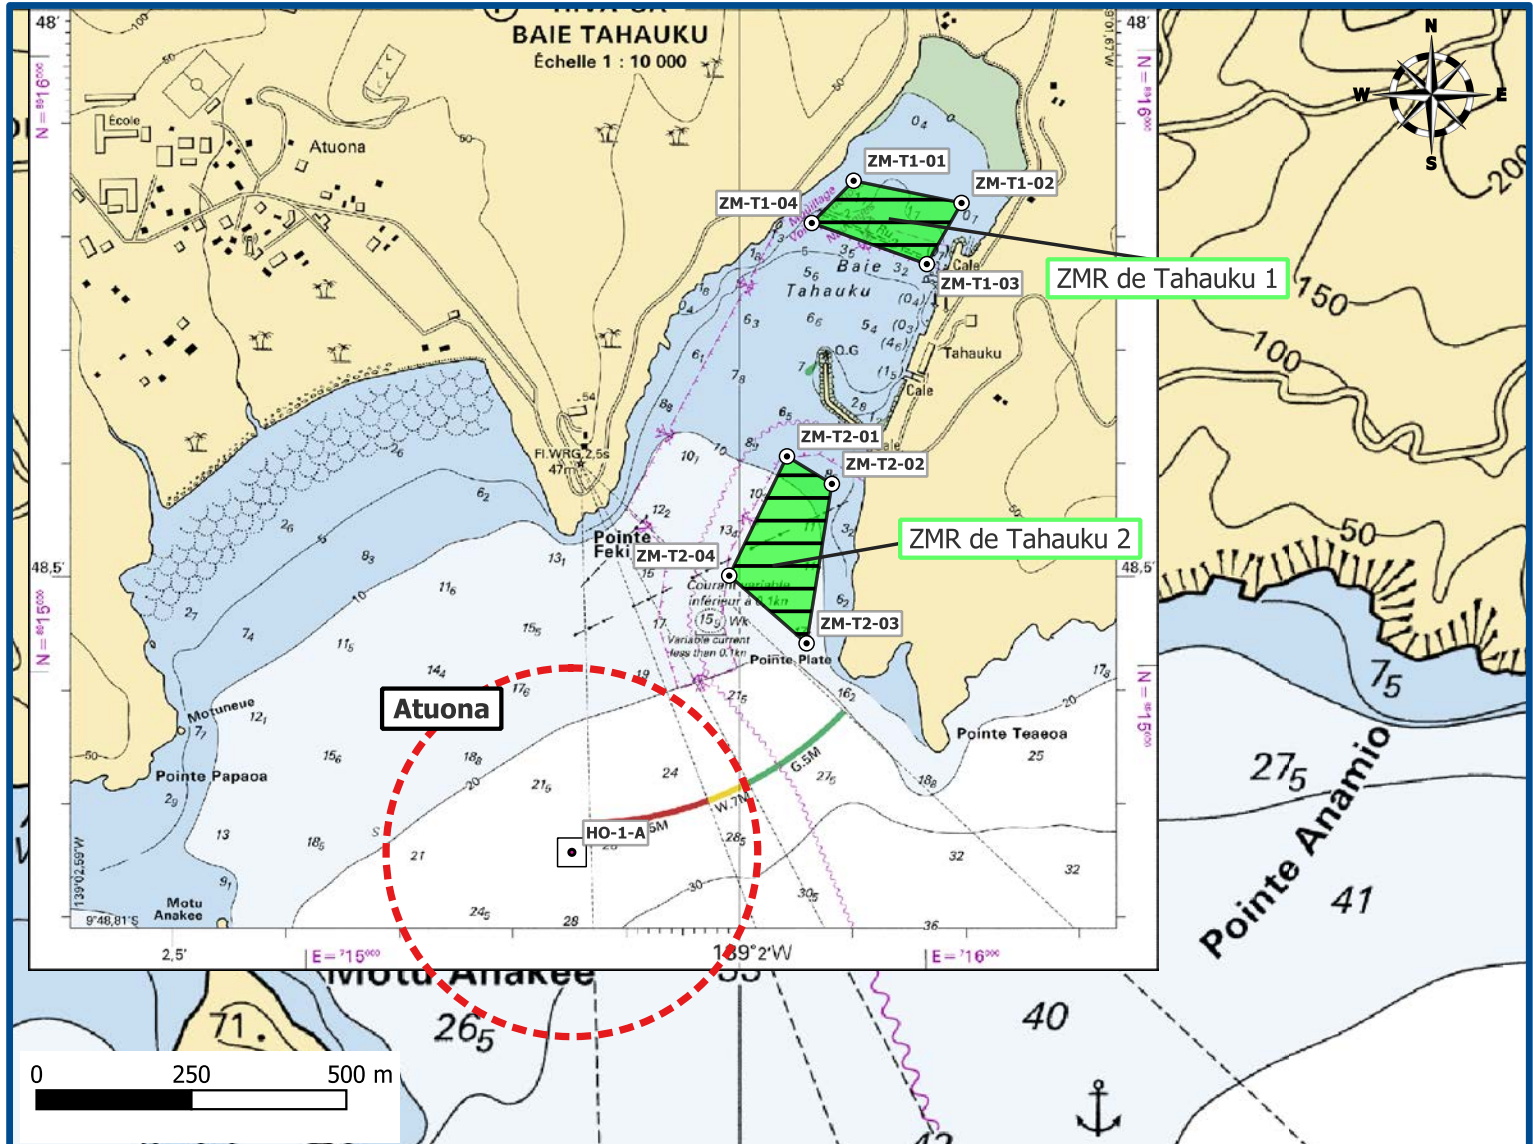

Annexe 2

Délimitation des Zones de Mouillage Réglementées (ZMR) - Atuona et ZMR de Tahauku 1 et ZMR de Tahauku 2 Île de HIVA OA - Archipel des MARQUISES

Zones de mouillage

 Zones réglementées pour les navires de -20m

 Points de délimitation

Limites d'évitage

 +20m

Points de mouillage

 +20m