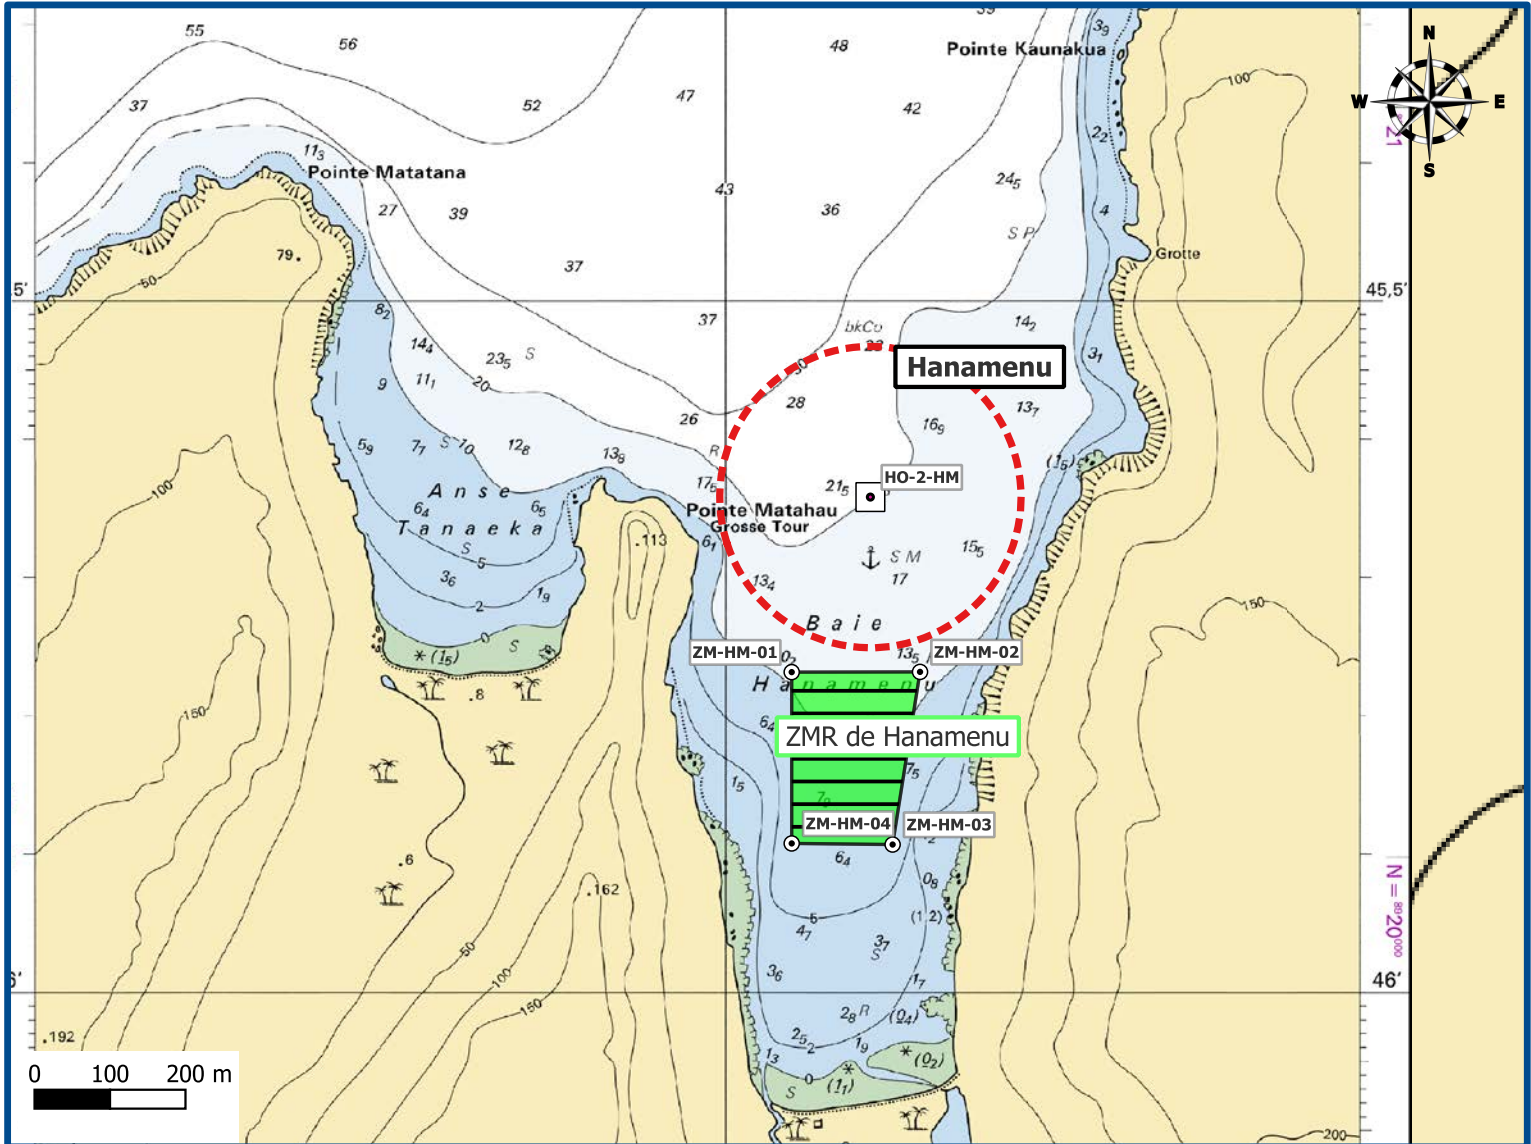

### Annexe 3

## Délimitation des Zones de Mouillage Réglementées (ZMR) - Hanamenu et ZMR de Hanamenu Île de HIVA OA - Archipel des MARQUISES

**Zones de mouillage**

- Zones réglementées pour les navires de <math>-20\text{m}</math>
- Points de délimitation

**Limites d'évitage**

- +20m

**Points de mouillage**

- +20m