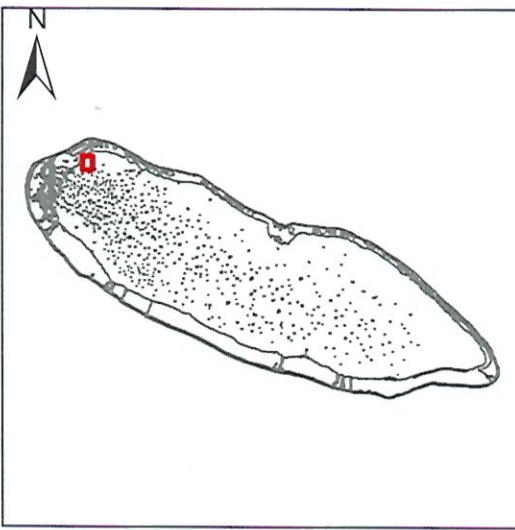

Polynésie française
Archipel des Tuamotu-Gambier

Ile : KAUKURA

PLAN INDIVIDUEL

du 16/04/2026

échelle : 1/5000

Exploitant N° 245
REHUA, Hararii, Tiare, Catherine

Demande du 14/05/2024
COUDEM - S. demandée:5ha

PLAN DE SITUATION

SYSTEME GÉODÉSIQUE : WGS 1984 - PROJECTION UTM 6S

LÉGENDE : **AUTORISATIONS** **DEMANDES** **CONTRÔLES**