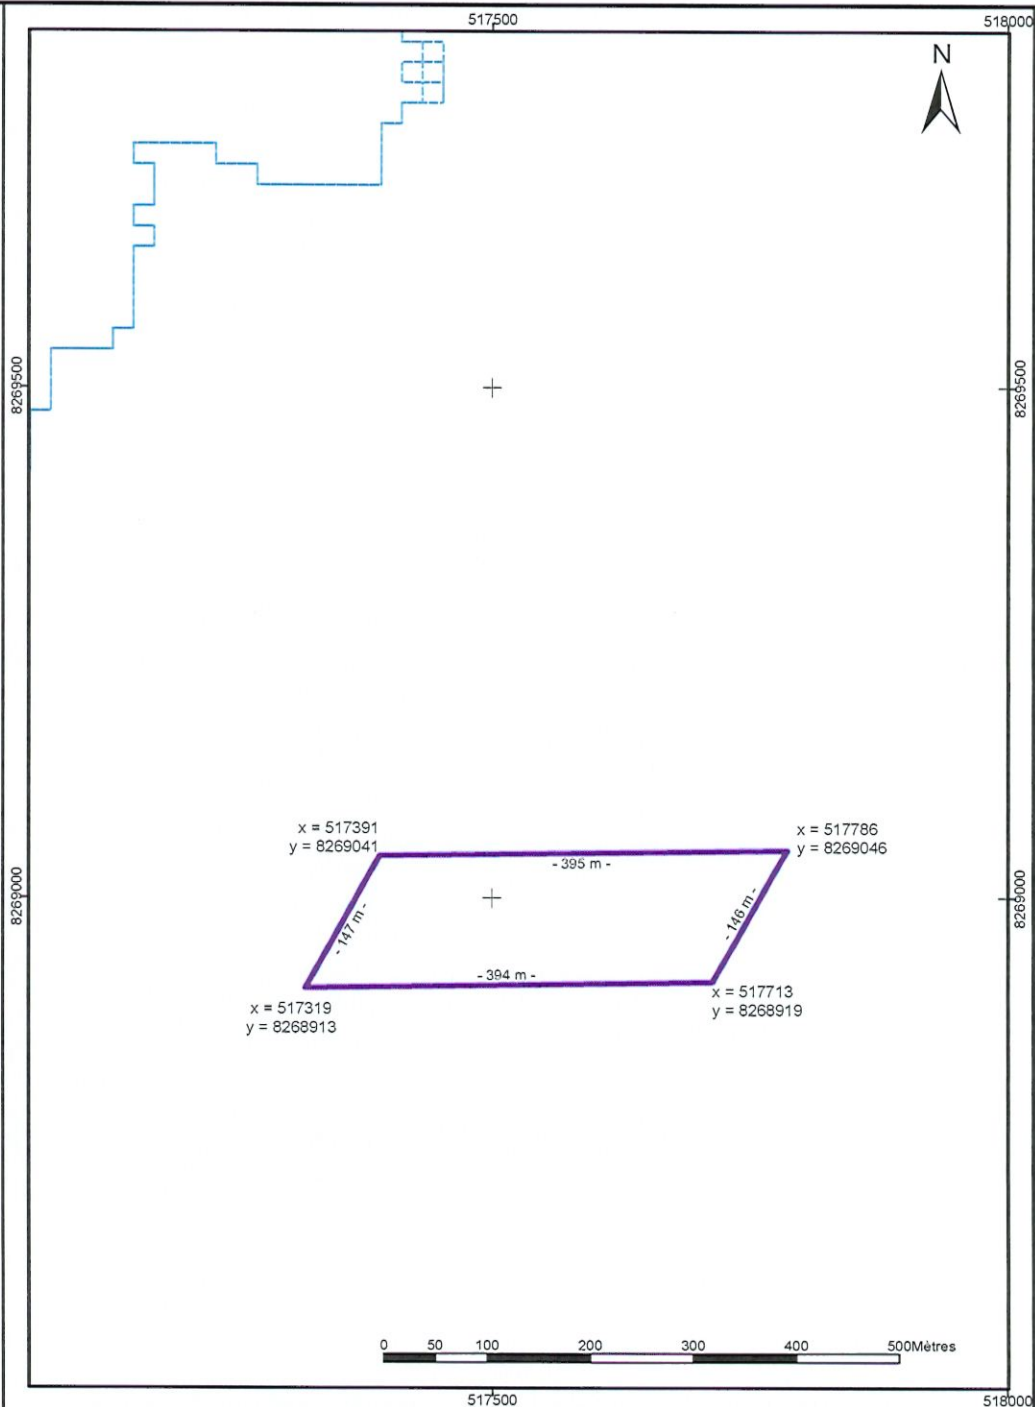

Polynésie française
Archipel des Tuamotu-Gambier

Ile : KAUKURA

PLAN INDIVIDUEL

du 16/04/2026

échelle : 1/5000

Exploitant N° 245
REHUA, Hararii, Tiare, Catherine

Demande du 14/05/2024
COUDEM - S. demandée:5ha

PLAN DE SITUATION

SYSTEME GÉODÉSIQUE : WGS 1984 - PROJECTION UTM 6S

LÉGENDE : **AUTORISATIONS** **DEMANDES** **CONTRÔLES**