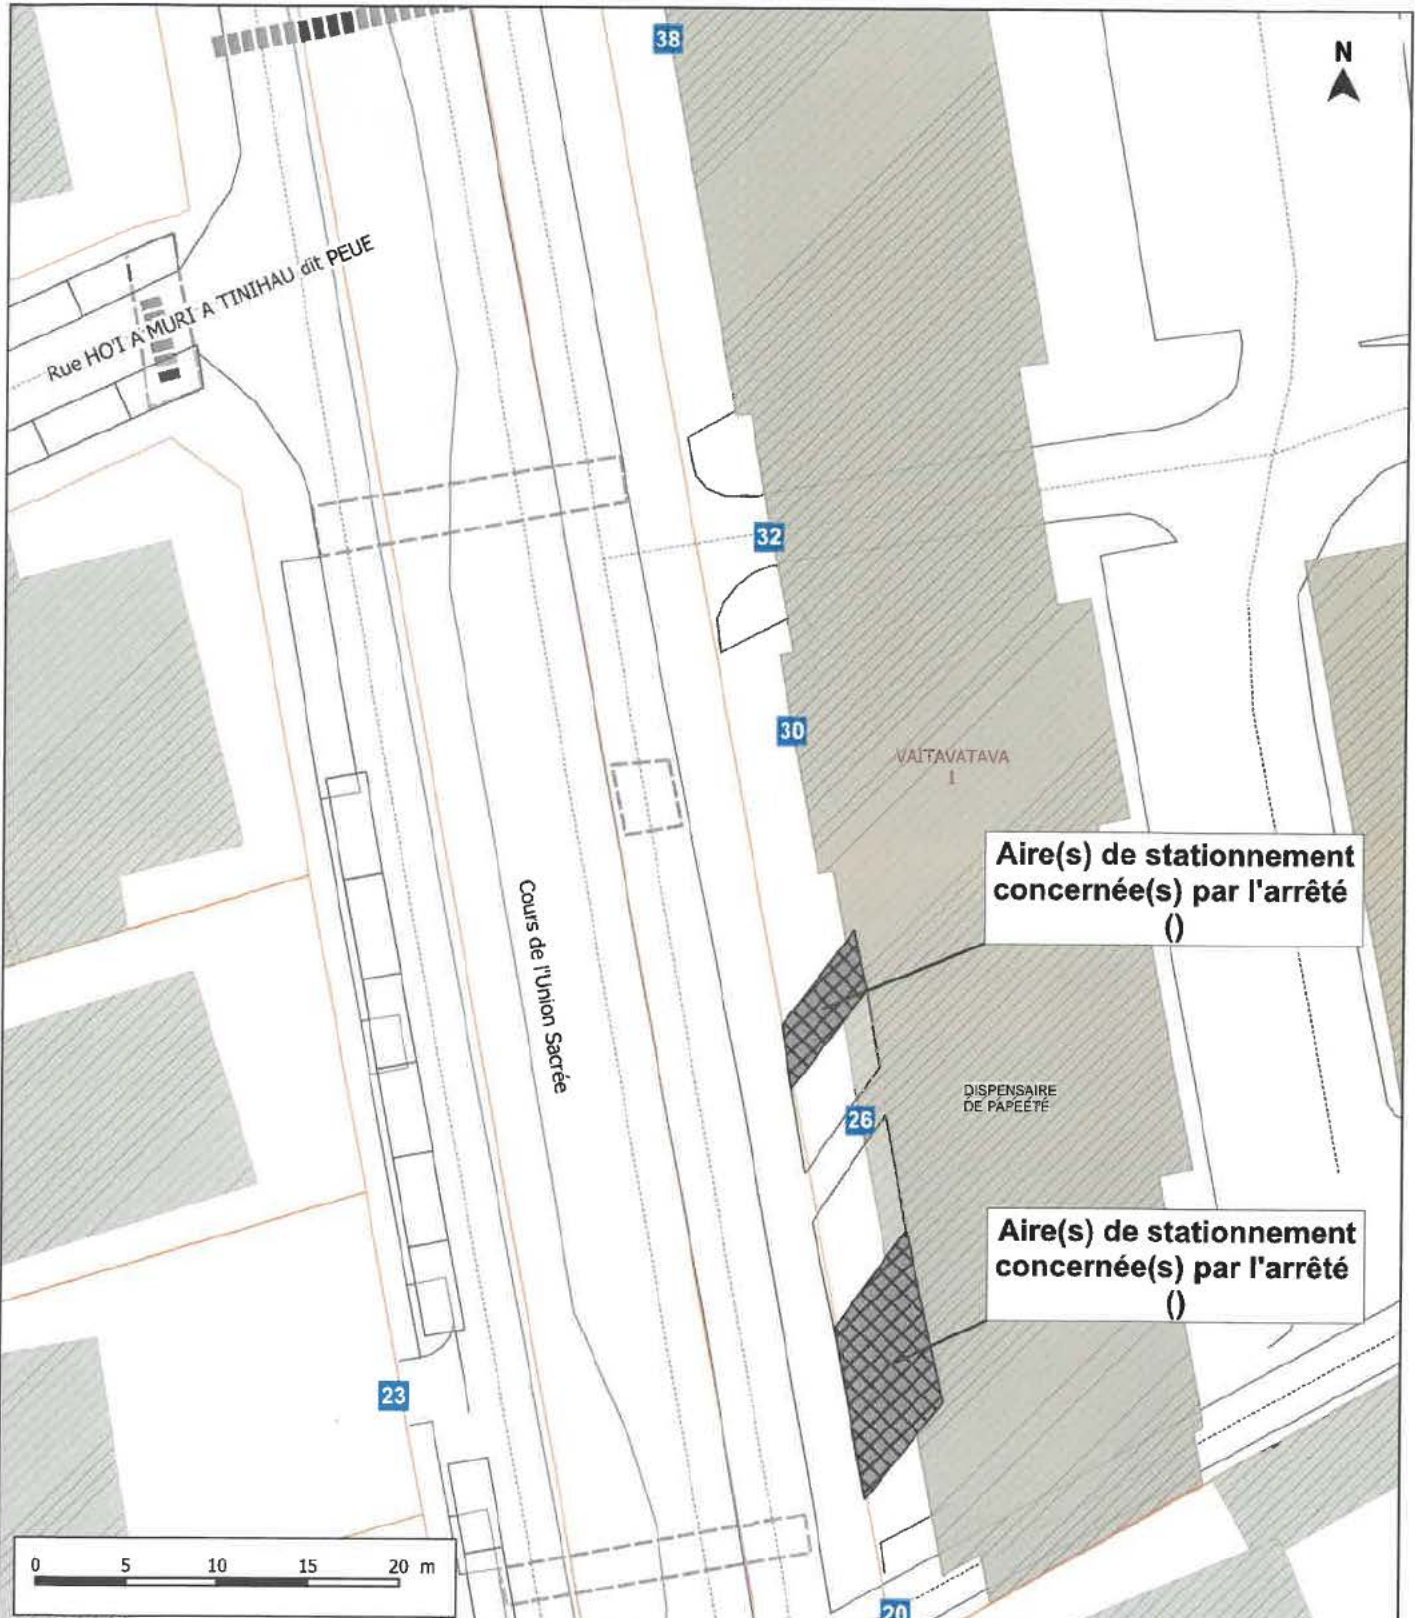

VILLE DE PAPEETE - Plan de situation

LEGENDE

- Place / Aire de stationnement
- Bâti
- 12 N° d'adresse

DOCUMENT

Référence : **STAT 2026-04-013** Date : **29/04/2026**

Echelle : **(voir barre d'échelle)** Format papier orig. : **A4**

Document réalisé à partir du S.I.G de la Commune de PAPEETE. Il permet de situer les emplacements de stationnement concernés par des dispositions réglementaires et ne doit pas être considéré comme un plan d'exécution

SOURCE

- Données sur le stationnement du Bureau du stationnement de la Mairie de PAPEETE
- Fonds cadastraux de la Direction des Affaires foncières, Division du Cadastre
- Données provisoires et non contrôlées, mises à disposition gratuitement et à titre indicatif, ne pouvant servir de référence foncière.
- Fonds cartographique et photographique du service de l'Urbanisme, autorisé par convention cadre n°52