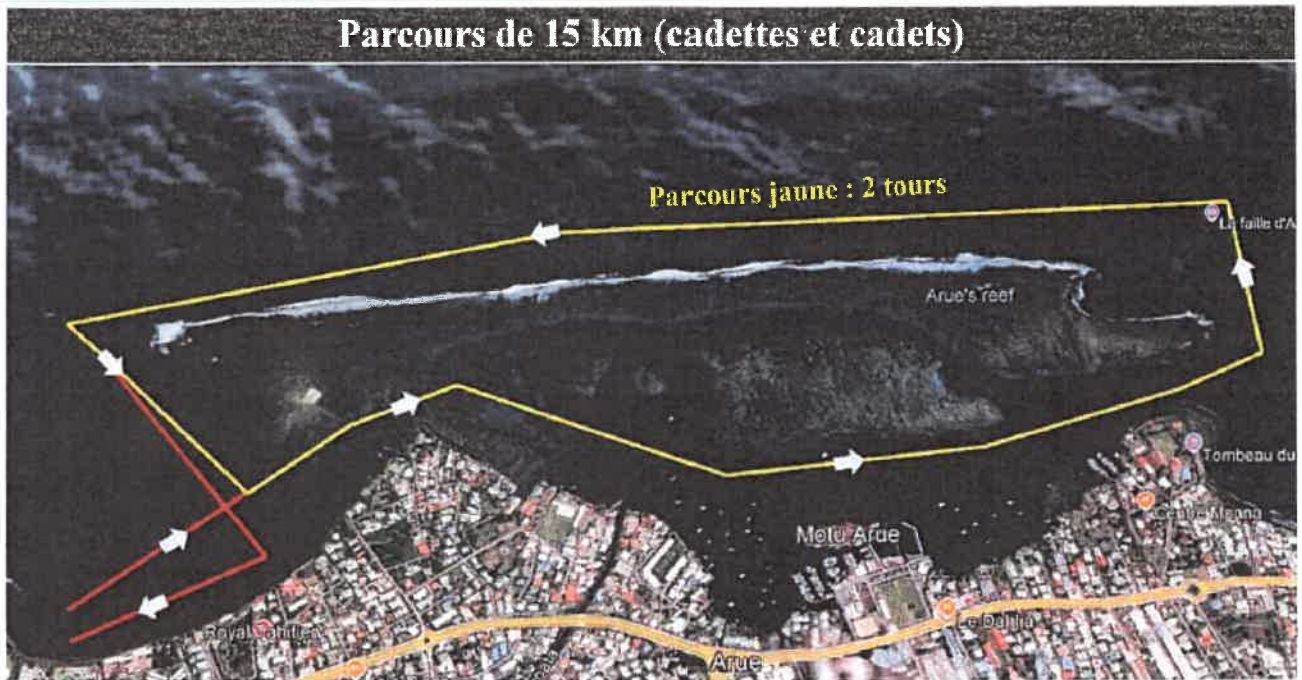

ANNEXE

CARTES DU PARCOURS ALLER-RETOUR DE LA « HEIVA VA'A 2026 »

1. Parcours hommes 93 km

2. Parcours Va'ahiné/Taurea

2.1 *Parcours de 15 km*

2.2 *Parcours de 20 km*